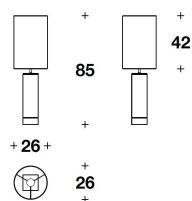

DMP (10)
 HIGH : LAMPADA DA TAVOLO CON
 BASE QUADRATA / TABLE LAMP WITH
 SQUARE BASE
 Ø 26x85H. cm
 Ø 10 1/4x33 1/3H. "

DMP (09)
 LOW : LAMPADA DA TAVOLO CON
 BASE ROTONDA / TABLE LAMP WITH
 ROUND BASE
 Ø 33x49H. cm
 Ø 13x19 1/4H. "

DMP (11)
 HIGH : LAMPADA DA TAVOLO CON
 BASE ROTONDA / TABLE LAMP WITH
 ROUND BASE
 Ø 26x85H. cm
 Ø 10 1/4x33 1/3H. "

Note