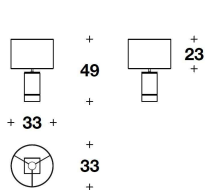

DMP (08)
LOW : LAMPADA DA TAVOLO CON
BASE QUADRATA / TABLE LAMP WITH
SQUARE BASE
Ø 33x49H. cm
Ø 13x19 1/4H. "