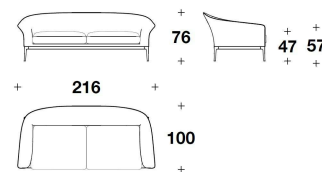

BASE Aluminium with matt Satin Grey finishing

OPTIONAL CUSHIONS Back cushions 60x60 in feather, with fabric or leather removable cover

VERSACE HOME
sofas & armchairs
STILETTO LOW

HEE (CUS01)
 OPTIONAL : CUSCINO / CUSHION
 60x60cm
 23 2/3x23 2/3"

HEE (D2B)
 DIVANO 2 POSTI / 2 SEATER SOFA
 171x100x76H.- H.A.57 - H.S.47cm
 67 1/3x39 1/3x30H.- H.A.22 1/3 - H.S.18 2/4"

HEE (D3B)
 DIVANO 3 POSTI / 3 SEATER SOFA
 216x100x76H.- H.A.57 - H.S.47cm
 85x39 1/3x30H.- H.A.22 1/3 - H.S.18 2/4"

HEE (E2TD) - HEE (E2TS)
 ELEMENTO DX O SX / RIGHT OR LEFT
 ELEMENT
 196x100x76H.- H.S.47cm
 77x39 1/3x30H.- H.S.18 2/4"

HEE (E2DB) - HEE (E2SB)
 ELEMENTO 2 POSTI CON BRACCIOLO
 DX O SX / 2 SEATER ELEMENT W/
 RIGHT OR LEFT ARMREST
 206x100x76H.- H.A.57 - H.S.47cm
 81x39 1/3x30H.- H.A.22 1/3 - H.S.18 2/4"

HEE (CLDB) - HEE (CLSB)
 CHAISE LONGUE DX O SX / RIGHT OR
 LEFT CHAISE LONGUE
 121x162x76H.- H.A.57 - H.S.47cm
 47 2/3x63 2/3x30H.- H.A.22 1/3 - H.S.18 2/4"

HEE (LB)
 LOVE BED
 171x162x76H.- H.A.57 - H.S.47cm
 67 1/3x63 2/3x30H.- H.A.22 1/3 - H.S.18 2/4"