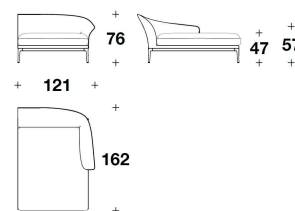

HEE (D2B)
 DIVANO 2 POSTI / 2 SEATER SOFA
 171x100x76H.- H.A.57 - H.S.47cm
 67 1/3x39 1/3x30H.- H.A.22 1/3 - H.S.18 2/4"

HEE (D3B)
 DIVANO 3 POSTI / 3 SEATER SOFA
 216x100x76H.- H.A.57 - H.S.47cm
 85x39 1/3x30H.- H.A.22 1/3 - H.S.18 2/4"

HEE (E2TD) - HEE (E2TS)
 ELEMENTO DX O SX / RIGHT OR LEFT
 ELEMENT
 196x100x76H.- H.S.47cm
 77x39 1/3x30H.- H.S.18 2/4"

HEE (E2DB) - HEE (E2SB)
 ELEMENTO 2 POSTI CON BRACCIOLO
 DX O SX / 2 SEATER ELEMENT W/
 RIGHT OR LEFT ARMREST
 206x100x76H.- H.A.57 - H.S.47cm
 81x39 1/3x30H.- H.A.22 1/3 - H.S.18 2/4"

HEE (CLDB) - HEE (CLSB)
 CHAISE LONGUE DX O SX / RIGHT OR
 LEFT CHAISE LONGUE
 121x162x76H.- H.A.57 - H.S.47cm
 47 2/3x63 2/3x30H.- H.A.22 1/3 - H.S.18 2/4"

HEE (LB)
 LOVE BED
 171x162x76H.- H.A.57 - H.S.47cm
 67 1/3x63 2/3x30H.- H.A.22 1/3 - H.S.18 2/4"