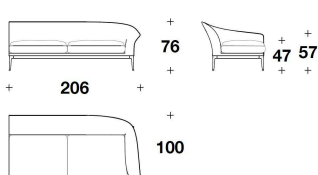

BASE Aluminium with matt Satin Grey finishing

OPTIONAL CUSHIONS Back cushions 60x60 in feather, with fabric or leather removable cover

VERSACE HOME
sofas & armchairs
STILETTO LOW

HEE (CUS01)
 OPTIONAL : CUSCINO / CUSHION
 60x60cm
 23 2/3x23 2/3"

HEE (D2B)
 DIVANO 2 POSTI / 2 SEATER SOFA
 171x100x76H.- H.A.57 - H.S.47cm
 67 1/3x39 1/3x30H.- H.A.22 1/3 - H.S.18 2/4"

HEE (D3B)
 DIVANO 3 POSTI / 3 SEATER SOFA
 216x100x76H.- H.A.57 - H.S.47cm
 85x39 1/3x30H.- H.A.22 1/3 - H.S.18 2/4"

HEE (E2TD) - HEE (E2TS)
 ELEMENTO DX O SX / RIGHT OR LEFT
 ELEMENT
 196x100x76H.- H.S.47cm
 77x39 1/3x30H.- H.S.18 2/4"

HEE (E2DB) - HEE (E2SB)
 ELEMENTO 2 POSTI CON BRACCIOLO
 DX O SX / 2 SEATER ELEMENT W/
 RIGHT OR LEFT ARMREST
 206x100x76H.- H.A.57 - H.S.47cm
 81x39 1/3x30H.- H.A.22 1/3 - H.S.18 2/4"

HEE (CLDB) - HEE (CLSB)
 CHAISE LONGUE DX O SX / RIGHT OR
 LEFT CHAISE LONGUE
 121x162x76H.- H.A.57 - H.S.47cm
 47 2/3x63 2/3x30H.- H.A.22 1/3 - H.S.18 2/4"

HEE (LB)
 LOVE BED
 171x162x76H.- H.A.57 - H.S.47cm
 67 1/3x63 2/3x30H.- H.A.22 1/3 - H.S.18 2/4"