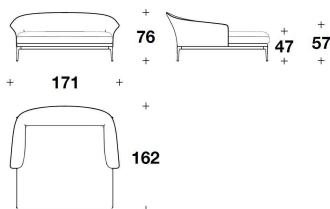

HEE (D2B)
 DIVANO 2 POSTI / 2 SEATER SOFA
 171x100x76H.- H.A.57 - H.S.47cm
 67 1/3x39 1/3x30H.- H.A.22 1/3 - H.S.18 2/4"

HEE (D3B)
 DIVANO 3 POSTI / 3 SEATER SOFA
 216x100x76H.- H.A.57 - H.S.47cm
 85x39 1/3x30H.- H.A.22 1/3 - H.S.18 2/4"

HEE (E2TD) - HEE (E2TS)
 ELEMENTO DX O SX / RIGHT OR LEFT
 ELEMENT
 196x100x76H.- H.S.47cm
 77x39 1/3x30H.- H.S.18 2/4"

HEE (E2DB) - HEE (E2SB)
 ELEMENTO 2 POSTI CON BRACCIOLO
 DX O SX / 2 SEATER ELEMENT W/
 RIGHT OR LEFT ARMREST
 206x100x76H.- H.A.57 - H.S.47cm
 81x39 1/3x30H.- H.A.22 1/3 - H.S.18 2/4"

HEE (CLDB) - HEE (CLSB)
 CHAISE LONGUE DX O SX / RIGHT OR
 LEFT CHAISE LONGUE
 121x162x76H.- H.A.57 - H.S.47cm
 47 2/3x63 2/3x30H.- H.A.22 1/3 - H.S.18 2/4"

HEE (LB)
 LOVE BED
 171x162x76H.- H.A.57 - H.S.47cm
 67 1/3x63 2/3x30H.- H.A.22 1/3 - H.S.18 2/4"