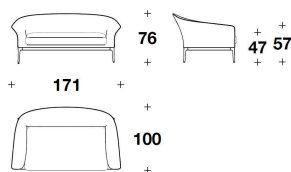

BASE Aluminium with matt Satin Grey finishing

OPTIONAL CUSHIONS Back cushions 60x60 in feather, with fabric or leather removable cover

VERSACE HOME
sofas & armchairs
STILETTO LOW

HEE (CUS01)
 OPTIONAL : CUSCINO / CUSHION
 60x60cm
 23 2/3x23 2/3"

HEE (D2B)
 DIVANO 2 POSTI / 2 SEATER SOFA
 171x100x76H.- H.A.57 - H.S.47cm
 67 1/3x39 1/3x30H.- H.A.22 1/3 - H.S.18 2/4"

HEE (D3B)
 DIVANO 3 POSTI / 3 SEATER SOFA
 216x100x76H.- H.A.57 - H.S.47cm
 85x39 1/3x30H.- H.A.22 1/3 - H.S.18 2/4"

HEE (E2TD) - HEE (E2TS)
 ELEMENTO DX O SX / RIGHT OR LEFT
 ELEMENT
 196x100x76H.- H.S.47cm
 77x39 1/3x30H.- H.S.18 2/4"

HEE (E2DB) - HEE (E2SB)
 ELEMENTO 2 POSTI CON BRACCIOLO
 DX O SX / 2 SEATER ELEMENT W/
 RIGHT OR LEFT ARMREST
 206x100x76H.- H.A.57 - H.S.47cm
 81x39 1/3x30H.- H.A.22 1/3 - H.S.18 2/4"

HEE (CLDB) - HEE (CLSB)
 CHAISE LONGUE DX O SX / RIGHT OR
 LEFT CHAISE LONGUE
 121x162x76H.- H.A.57 - H.S.47cm
 47 2/3x63 2/3x30H.- H.A.22 1/3 - H.S.18 2/4"

HEE (LB)
 LOVE BED
 171x162x76H.- H.A.57 - H.S.47cm
 67 1/3x63 2/3x30H.- H.A.22 1/3 - H.S.18 2/4"