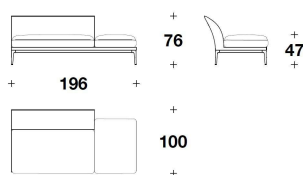

BASE Aluminium with matt Satin Grey finishing

OPTIONAL CUSHIONS Back cushions 60x60 in feather, with fabric or leather removable cover

VERSACE HOME
sofas & armchairs
STILETTO LOW

HEE (CUS01)
 OPTIONAL : CUSCINO / CUSHION
 60x60cm
 23 2/3x23 2/3"

HEE (D2B)
 DIVANO 2 POSTI / 2 SEATER SOFA
 171x100x76H.- H.A.57 - H.S.47cm
 67 1/3x39 1/3x30H.- H.A.22 1/3 - H.S.18 2/4"

HEE (D3B)
 DIVANO 3 POSTI / 3 SEATER SOFA
 216x100x76H.- H.A.57 - H.S.47cm
 85x39 1/3x30H.- H.A.22 1/3 - H.S.18 2/4"

HEE (E2TD) - HEE (E2TS)
 ELEMENTO DX O SX / RIGHT OR LEFT
 ELEMENT
 196x100x76H.- H.S.47cm
 77x39 1/3x30H.- H.S.18 2/4"

HEE (E2DB) - HEE (E2SB)
 ELEMENTO 2 POSTI CON BRACCIOLO
 DX O SX / 2 SEATER ELEMENT W/
 RIGHT OR LEFT ARMREST
 206x100x76H.- H.A.57 - H.S.47cm
 81x39 1/3x30H.- H.A.22 1/3 - H.S.18 2/4"

HEE (CLDB) - HEE (CLSB)
 CHAISE LONGUE DX O SX / RIGHT OR
 LEFT CHAISE LONGUE
 121x162x76H.- H.A.57 - H.S.47cm
 47 2/3x63 2/3x30H.- H.A.22 1/3 - H.S.18 2/4"

HEE (LB)
 LOVE BED
 171x162x76H.- H.A.57 - H.S.47cm
 67 1/3x63 2/3x30H.- H.A.22 1/3 - H.S.18 2/4"