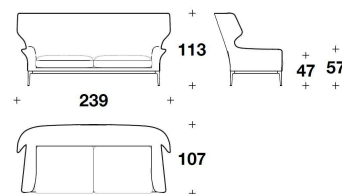

VERSACE HOME
sofas & armchairs
STILETTO

HEE (CUS01)
 OPTIONAL : CUSCINO / CUSHION
 60x60cm
 23 2/3x23 2/3"

HEE (POL)
 POLTRONA / ARMCHAIR
 95x79x79H. - H.S.47cm
 37 1/3x31x31H. - H.S.18 2/4"

HEE (POLA)
 BERGERE : POLTRONA / ARMCHAIR
 88x81x102H. - H.S.45cm
 34 2/3x32x40H. - H.S.17 3/4"

HEE (POLA)
 BERGERE : POLTRONA / ARMCHAIR
 88x81x102H. - H.S.45cm
 34 2/3x32x40H. - H.S.17 3/4"

HEE (POU3)
 POGGIAPIEDI / FOOTREST
 72x55x44H.cm
 28 1/3x21 2/3x17 1/4H."

HEE (D3)
 DIVANO 3 POSTI / 3 SEATER SOFA
 239x107x113H. - H.S.47cm
 94x42x44 1/3H. - H.S.18 2/4"

HEE (PAN)
 POUF-PANCA / OTTOMAN-BENCH
 154x56x47H.cm
 60 2/3x22x18 2/4H."

HEE (POU2)
 POUF / OTTOMAN
 94x94x47H.cm
 37x37x18 2/4H."

HEE (POU1)
 BIG : POUF / OTTOMAN
 124x124x47H.cm
 48 2/3x48 2/3x18 2/4H."