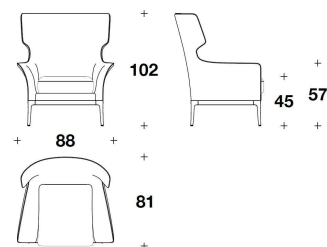

VERSACE HOME
sofas & armchairs
STILETTO

HEE (CUS01)
 OPTIONAL : CUSCINO / CUSHION
 60x60cm
 23 2/3x23 2/3"

HEE (POL)
 POLTRONA / ARMCHAIR
 95x79x79H. - H.S.47cm
 37 1/3x31x31H. - H.S.18 2/4"

HEE (POLA)
 BERGERE : POLTRONA / ARMCHAIR
 88x81x102H. - H.S.45cm
 34 2/3x32x40H. - H.S.17 3/4"

HEE (POLA)
 BERGERE : POLTRONA / ARMCHAIR
 88x81x102H. - H.S.45cm
 34 2/3x32x40H. - H.S.17 3/4"

HEE (POU3)
 POGGIAPIEDI / FOOTREST
 72x55x44H.cm
 28 1/3x21 2/3x17 1/4H."

HEE (D3)
 DIVANO 3 POSTI / 3 SEATER SOFA
 239x107x113H. - H.S.47cm
 94x42x44 1/3H. - H.S.18 2/4"

HEE (PAN)
 POUF-PANCA / OTTOMAN-BENCH
 154x56x47H.cm
 60 2/3x22x18 2/4H."

HEE (POU2)
 POUF / OTTOMAN
 94x94x47H.cm
 37x37x18 2/4H."

HEE (POU1)
 BIG : POUF / OTTOMAN
 124x124x47H.cm
 48 2/3x48 2/3x18 2/4H."