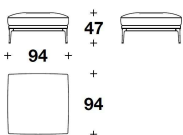

VERSACE HOME
sofas & armchairs
STILETTO

HEE (CUS01)
 OPTIONAL : CUSCINO / CUSHION
 60x60cm
 23 2/3x23 2/3"

HEE (POL)
 POLTRONA / ARMCHAIR
 95x79x79H. - H.S.47cm
 37 1/3x31x31H. - H.S.18 2/4"

HEE (POLA)
 BERGERE : POLTRONA / ARMCHAIR
 88x81x102H. - H.S.45cm
 34 2/3x32x40H. - H.S.17 3/4"

HEE (POLA)
 BERGERE : POLTRONA / ARMCHAIR
 88x81x102H. - H.S.45cm
 34 2/3x32x40H. - H.S.17 3/4"

HEE (POU3)
 POGGIAPIEDI / FOOTREST
 72x55x44H.cm
 28 1/3x21 2/3x17 1/4H."

HEE (D3)
 DIVANO 3 POSTI / 3 SEATER SOFA
 239x107x113H. - H.S.47cm
 94x42x44 1/3H. - H.S.18 2/4"

HEE (PAN)
 POUF-PANCA / OTTOMAN-BENCH
 154x56x47H.cm
 60 2/3x22x18 2/4H."

HEE (POU2)
 POUF / OTTOMAN
 94x94x47H.cm
 37x37x18 2/4H."

HEE (POU1)
 BIG : POUF / OTTOMAN
 124x124x47H.cm
 48 2/3x48 2/3x18 2/4H."