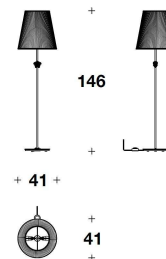

VMP (01)
PIANTANA / STANDING LAMP
Ø 52x150H.cm
Ø 20 1/3x59H."

VMP (02)
HIGH : PIANTANA / STANDING LAMP
Ø 52x180H.cm
Ø 20 1/3x71H."

VERSACE HOME
lighting
NARCISSUS

VERSACE
HOME

VMP (04)
SOSPENSIONE / SUSPENSION
Ø 80x41H.cm
Ø 31 1/3x16 1/4H."

VMP (43)
PLISSE' : LAMPADA DA TAVOLO /
TABLE LAMP
Ø 37x50H.cm
Ø 14 2/4x19 3/4H."

VMP (42)
PLISSE' : PIANTANA / STANDING LAMP
Ø 41x146H.cm
Ø 16 1/4x57 1/3H."

VMP (41)
PLISSE' : PIANTANA / STANDING LAMP
Ø 41x172H.cm
Ø 16 1/4x67 2/3H."