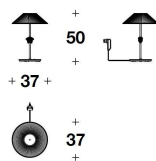

VMP (01)
PIANTANA / STANDING LAMP
Ø 52x150H.cm
Ø 20 1/3x59H."

VMP (02)
HIGH : PIANTANA / STANDING LAMP
Ø 52x180H.cm
Ø 20 1/3x71H."

VERSACE HOME
lighting
NARCISSUS

VERSACE
HOME

VMP (04)
SOSPENSIONE / SUSPENSION
Ø 80x41H.cm
Ø 31 1/3x16 1/4H."

VMP (43)
PLISSE' : LAMPADA DA TAVOLO /
TABLE LAMP
Ø 37x50H.cm
Ø 14 2/4x19 3/4H."

VMP (42)
PLISSE' : PIANTANA / STANDING LAMP
Ø 41x146H.cm
Ø 16 1/4x57 1/3H."

VMP (41)
PLISSE' : PIANTANA / STANDING LAMP
Ø 41x172H.cm
Ø 16 1/4x67 2/3H."