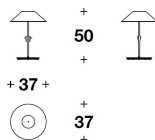

VMP (03)
LAMPADA DA TAVOLO / TABLE LAMP
Ø 37x50H.cm
Ø 14 2/4x19 3/4H."