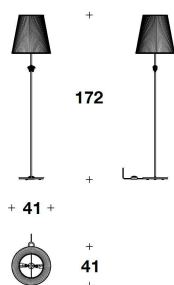

DESCRIZIONE TECNICA / TECHNICAL DESCRIPTION

STRUTTURA Struttura in metallo finitura Gold lucido oppure canna di fucile
Logo Metal 3D Medusa con finitura coordinata applicata sullo stelo

Accensione a sfioro per la lampada da tavolo

VMP (01)
PIANTANA / STANDING LAMP
Ø 52x150H.cm
Ø 20 1/3x59H."

VMP (02)
HIGH : PIANTANA / STANDING LAMP
Ø 52x180H.cm
Ø 20 1/3x71H."

VERSACE HOME
lighting
NARCISSUS

VERSACE
HOME

VMP (04)
SOSPENSIONE / SUSPENSION
Ø 80x41H.cm
Ø 31 1/3x16 1/4H."

VMP (43)
PLISSE' : LAMPADA DA TAVOLO /
TABLE LAMP
Ø 37x50H.cm
Ø 14 2/4x19 3/4H."

VMP (42)
PLISSE' : PIANTANA / STANDING LAMP
Ø 41x146H.cm
Ø 16 1/4x57 1/3H."

VMP (41)
PLISSE' : PIANTANA / STANDING LAMP
Ø 41x172H.cm
Ø 16 1/4x67 2/3H."