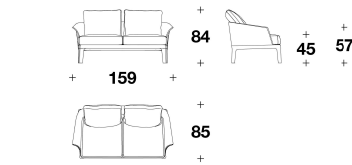

**VERSACE HOME**  
**sofas & armchairs**  
**MEDUSA TRONO**

**VERSACE**  
 HOME

SOC (POL)  
 POLTRONA / ARMCHAIR  
 90x85x84H.- H.A.57 - H.S.45cm  
 35 1/3x33 1/3x33H.- H.A.22 1/3 - H.S.17 3/4"

SOC (D2)  
 DIVANO 2 POSTI / 2 SEATER SOFA  
 159x85x84H.- H.A.57 - H.S.45cm  
 62 2/3x33 1/3x33H.- H.A.22 1/3 - H.S.17 3/4"

SOC (POU1)  
 POUF / OTTOMAN  
 70x70x45H.cm  
 27 2/3x27 2/3x17 3/4H."

SOC (POU2)  
 BIG : POUF / OTTOMAN  
 141x55x45H.cm  
 55 2/3x21 2/3x17 3/4H."

**Note**