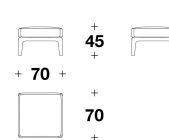

**VERSACE HOME**  
**sofas & armchairs**  
**MEDUSA TRONO**

**VERSACE**  
 HOME

SOC (POL)  
 POLTRONA / ARMCHAIR  
 90x85x84H.- H.A.57 - H.S.45cm  
 35 1/3x33 1/3x33H.- H.A.22 1/3 - H.S.17 3/4"

SOC (D2)  
 DIVANO 2 POSTI / 2 SEATER SOFA  
 159x85x84H.- H.A.57 - H.S.45cm  
 62 2/3x33 1/3x33H.- H.A.22 1/3 - H.S.17 3/4"

SOC (POU1)  
 POUF / OTTOMAN  
 70x70x45H.cm  
 27 2/3x27 2/3x17 3/4H."

SOC (POU2)  
 BIG : POUF / OTTOMAN  
 141x55x45H.cm  
 55 2/3x21 2/3x17 3/4H."

**Note**