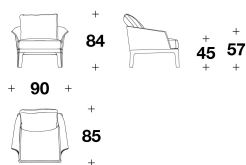

**VERSACE HOME**  
**sofas & armchairs**  
**MEDUSA TRONO**

**VERSACE**  
 HOME

SOC (POL)  
 POLTRONA / ARMCHAIR  
 90x85x84H.- H.A.57 - H.S.45cm  
 35 1/3x33 1/3x33H.- H.A.22 1/3 - H.S.17 3/4"

SOC (D2)  
 DIVANO 2 POSTI / 2 SEATER SOFA  
 159x85x84H.- H.A.57 - H.S.45cm  
 62 2/3x33 1/3x33H.- H.A.22 1/3 - H.S.17 3/4"

SOC (POU1)  
 POUF / OTTOMAN  
 70x70x45H.cm  
 27 2/3x27 2/3x17 3/4H."

SOC (POU2)  
 BIG : POUF / OTTOMAN  
 141x55x45H.cm  
 55 2/3x21 2/3x17 3/4H."

**Note**