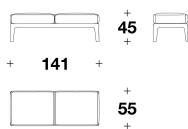

**VERSACE HOME**  
**sofas & armchairs**  
**MEDUSA TRONO**

**VERSACE**  
 HOME

SOC (POL)  
 POLTRONA / ARMCHAIR  
 90x85x84H.- H.A.57 - H.S.45cm  
 35 1/3x33 1/3x33H.- H.A.22 1/3 - H.S.17 3/4"

SOC (D2)  
 DIVANO 2 POSTI / 2 SEATER SOFA  
 159x85x84H.- H.A.57 - H.S.45cm  
 62 2/3x33 1/3x33H.- H.A.22 1/3 - H.S.17 3/4"

SOC (POU1)  
 POUF / OTTOMAN  
 70x70x45H.cm  
 27 2/3x27 2/3x17 3/4H."

SOC (POU2)  
 BIG : POUF / OTTOMAN  
 141x55x45H.cm  
 55 2/3x21 2/3x17 3/4H."

**Note**