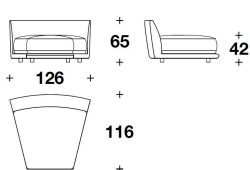

VCU (05)
CUSCINO SCHIENALE CON FASCIA /
BACK CUSHION WITH BAND
50x50cm
19 3/4x19 3/4"

VCU (06)
CUSCINO SCHIENALE CON FASCIA /
BACK CUSHION WITH BAND
60x60cm
23 2/3x23 2/3"

VCU (07)
CUSCINO SCHIENALE CON FASCIA E
LOGO LA GRECA / BACK CUSHION
WITH BAND AND LA GRECA LOGO
50x50cm
19 3/4x19 3/4"

VERSACE HOME
sofas & armchairs
LA GRECA

VERSACE
HOME

VCU (08)
CUSCINO SCHIENALE CON FASCIA E
LOGO LA GRECA / BACK CUSHION
WITH BAND AND LA GRECA LOGO
60x60 cm
23 2/3x23 2/3 "

JCK (D3)
DIVANO 3 POSTI / 3 SEATER SOFA
220x111x65H. - H.S.42cm
86 2/3x43 2/3x25 2/3H. - H.S.16 2/4"

JCK (D4)
DIVANO 4 POSTI / 4 SEATER SOFA
266x122x65H. - H.S.42cm
104 2/3x48x25 2/3H. - H.S.16 2/4"

JCK (E1CN1)
ELEMENTO CENTRALE / CENTRAL
ELEMENT
130x111x65H. - H.S.42cm
51 1/3x43 2/3x25 2/3H. - H.S.16 2/4"

JCK (E1CN)
ELEMENTO CENTRALE CURVO /
CURVED CENTRAL ELEMENT
126x116x65H. - H.S.42cm
49 2/3x45 2/3x25 2/3H. - H.S.16 2/4"

JCK (EDX) - JCK (ESX)
ELEMENTO DX O SX / RIGHT OR LEFT
ELEMENT
193x122x65H. - H.S.42cm
76x48x25 2/3H. - H.S.16 2/4"