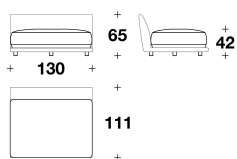

VCU (05)
CUSCINO SCHIENALE CON FASCIA /
BACK CUSHION WITH BAND
50x50cm
19 3/4x19 3/4"

VCU (06)
CUSCINO SCHIENALE CON FASCIA /
BACK CUSHION WITH BAND
60x60cm
23 2/3x23 2/3"

VCU (07)
CUSCINO SCHIENALE CON FASCIA E
LOGO LA GRECA / BACK CUSHION
WITH BAND AND LA GRECA LOGO
50x50cm
19 3/4x19 3/4"

VERSACE HOME
sofas & armchairs
LA GRECA

VERSACE
HOME

VCU (08)
CUSCINO SCHIENALE CON FASCIA E
LOGO LA GRECA / BACK CUSHION
WITH BAND AND LA GRECA LOGO
60x60 cm
23 2/3x23 2/3 "

JCK (D3)
DIVANO 3 POSTI / 3 SEATER SOFA
220x111x65H. - H.S.42cm
86 2/3x43 2/3x25 2/3H. - H.S.16 2/4"

JCK (D4)
DIVANO 4 POSTI / 4 SEATER SOFA
266x122x65H. - H.S.42cm
104 2/3x48x25 2/3H. - H.S.16 2/4"

JCK (E1CN1)
ELEMENTO CENTRALE / CENTRAL
ELEMENT
130x111x65H. - H.S.42cm
51 1/3x43 2/3x25 2/3H. - H.S.16 2/4"

JCK (E1CN)
ELEMENTO CENTRALE CURVO /
CURVED CENTRAL ELEMENT
126x116x65H. - H.S.42cm
49 2/3x45 2/3x25 2/3H. - H.S.16 2/4"

JCK (EDX) - JCK (ESX)
ELEMENTO DX O SX / RIGHT OR LEFT
ELEMENT
193x122x65H. - H.S.42cm
76x48x25 2/3H. - H.S.16 2/4"