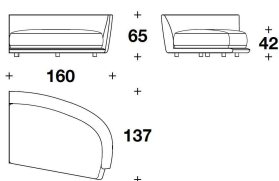

VERSACE HOME
sofas & armchairs
LA GRECA

VERSACE
HOME

VCU (08)
CUSCINO SCHIENALE CON FASCIA E
LOGO LA GRECA / BACK CUSHION
WITH BAND AND LA GRECA LOGO
60x60 cm
23 2/3x23 2/3 "

JCK (D3)
DIVANO 3 POSTI / 3 SEATER SOFA
220x111x65H. - H.S.42cm
86 2/3x43 2/3x25 2/3H. - H.S.16 2/4"

JCK (D4)
DIVANO 4 POSTI / 4 SEATER SOFA
266x122x65H. - H.S.42cm
104 2/3x48x25 2/3H. - H.S.16 2/4"

JCK (E1CN1)
ELEMENTO CENTRALE / CENTRAL
ELEMENT
130x111x65H. - H.S.42cm
51 1/3x43 2/3x25 2/3H. - H.S.16 2/4"

JCK (E1CN)
ELEMENTO CENTRALE CURVO /
CURVED CENTRAL ELEMENT
126x116x65H. - H.S.42cm
49 2/3x45 2/3x25 2/3H. - H.S.16 2/4"

JCK (EDX) - JCK (ESX)
ELEMENTO DX O SX / RIGHT OR LEFT
ELEMENT
193x122x65H. - H.S.42cm
76x48x25 2/3H. - H.S.16 2/4"

JCK (EBDX) - JCK (ESBX)
ELEMENTO CON BRACCIOLO DX O SX
/ ELEMENT WITH RIGHT OR LEFT
ARMREST
160x137x65H. - H.S.42cm
63x54x25 2/3H. - H.S.16 2/4"

JCK (CLD) - JCK (CLS)
CHAISE LONGUE DX O SX / RIGHT OR
LEFT CHAISE LONGUE
111x168x65H. - H.S.42cm
43 2/3x66x25 2/3H. - H.S.16 2/4"