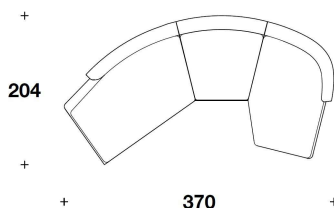

JCK (ESX) + JCK (E1CN) + JCK (CLD)