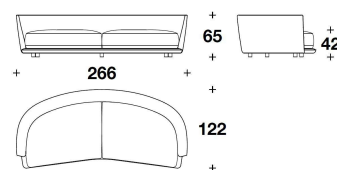

VCU (05)
CUSCINO SCHIENALE CON FASCIA /
BACK CUSHION WITH BAND
50x50cm
19 3/4x19 3/4"

VCU (06)
CUSCINO SCHIENALE CON FASCIA /
BACK CUSHION WITH BAND
60x60cm
23 2/3x23 2/3"

VCU (07)
CUSCINO SCHIENALE CON FASCIA E
LOGO LA GRECA / BACK CUSHION
WITH BAND AND LA GRECA LOGO
50x50cm
19 3/4x19 3/4"

VERSACE HOME
sofas & armchairs
LA GRECA

VERSACE
HOME

VCU (08)
CUSCINO SCHIENALE CON FASCIA E
LOGO LA GRECA / BACK CUSHION
WITH BAND AND LA GRECA LOGO
60x60 cm
23 2/3x23 2/3 "

JCK (D3)
DIVANO 3 POSTI / 3 SEATER SOFA
220x111x65H. - H.S.42cm
86 2/3x43 2/3x25 2/3H. - H.S.16 2/4"

JCK (D4)
DIVANO 4 POSTI / 4 SEATER SOFA
266x122x65H. - H.S.42cm
104 2/3x48x25 2/3H. - H.S.16 2/4"

JCK (E1CN1)
ELEMENTO CENTRALE / CENTRAL
ELEMENT
130x111x65H. - H.S.42cm
51 1/3x43 2/3x25 2/3H. - H.S.16 2/4"

JCK (E1CN)
ELEMENTO CENTRALE CURVO /
CURVED CENTRAL ELEMENT
126x116x65H. - H.S.42cm
49 2/3x45 2/3x25 2/3H. - H.S.16 2/4"

JCK (EDX) - JCK (ESX)
ELEMENTO DX O SX / RIGHT OR LEFT
ELEMENT
193x122x65H. - H.S.42cm
76x48x25 2/3H. - H.S.16 2/4"