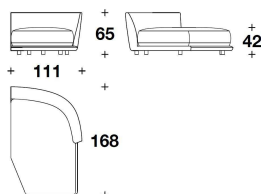

VERSACE HOME
sofas & armchairs
LA GRECA

VERSACE
HOME

VCU (08)
CUSCINO SCHIENALE CON FASCIA E
LOGO LA GRECA / BACK CUSHION
WITH BAND AND LA GRECA LOGO
60x60 cm
23 2/3x23 2/3 "

JCK (D3)
DIVANO 3 POSTI / 3 SEATER SOFA
220x111x65H. - H.S.42cm
86 2/3x43 2/3x25 2/3H. - H.S.16 2/4"

JCK (D4)
DIVANO 4 POSTI / 4 SEATER SOFA
266x122x65H. - H.S.42cm
104 2/3x48x25 2/3H. - H.S.16 2/4"

JCK (E1CN1)
ELEMENTO CENTRALE / CENTRAL
ELEMENT
130x111x65H. - H.S.42cm
51 1/3x43 2/3x25 2/3H. - H.S.16 2/4"

JCK (E1CN)
ELEMENTO CENTRALE CURVO /
CURVED CENTRAL ELEMENT
126x116x65H. - H.S.42cm
49 2/3x45 2/3x25 2/3H. - H.S.16 2/4"

JCK (EDX) - JCK (ESX)
ELEMENTO DX O SX / RIGHT OR LEFT
ELEMENT
193x122x65H. - H.S.42cm
76x48x25 2/3H. - H.S.16 2/4"

JCK (EBDX) - JCK (ESBX)
ELEMENTO CON BRACCIOLO DX O SX
/ ELEMENT WITH RIGHT OR LEFT
ARMREST
160x137x65H. - H.S.42cm
63x54x25 2/3H. - H.S.16 2/4"

JCK (CLD) - JCK (CLS)
CHAISE LONGUE DX O SX / RIGHT OR
LEFT CHAISE LONGUE
111x168x65H. - H.S.42cm
43 2/3x66x25 2/3H. - H.S.16 2/4"