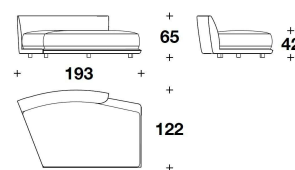

VCU (05)
CUSCINO SCHIENALE CON FASCIA /
BACK CUSHION WITH BAND
50x50cm
19 3/4x19 3/4"

VCU (06)
CUSCINO SCHIENALE CON FASCIA /
BACK CUSHION WITH BAND
60x60cm
23 2/3x23 2/3"

VCU (07)
CUSCINO SCHIENALE CON FASCIA E
LOGO LA GRECA / BACK CUSHION
WITH BAND AND LA GRECA LOGO
50x50cm
19 3/4x19 3/4"

VERSACE HOME
sofas & armchairs
LA GRECA

VERSACE
HOME

VCU (08)
CUSCINO SCHIENALE CON FASCIA E
LOGO LA GRECA / BACK CUSHION
WITH BAND AND LA GRECA LOGO
60x60 cm
23 2/3x23 2/3 "

JCK (D3)
DIVANO 3 POSTI / 3 SEATER SOFA
220x111x65H. - H.S.42cm
86 2/3x43 2/3x25 2/3H. - H.S.16 2/4"

JCK (D4)
DIVANO 4 POSTI / 4 SEATER SOFA
266x122x65H. - H.S.42cm
104 2/3x48x25 2/3H. - H.S.16 2/4"

JCK (E1CN1)
ELEMENTO CENTRALE / CENTRAL
ELEMENT
130x111x65H. - H.S.42cm
51 1/3x43 2/3x25 2/3H. - H.S.16 2/4"

JCK (E1CN)
ELEMENTO CENTRALE CURVO /
CURVED CENTRAL ELEMENT
126x116x65H. - H.S.42cm
49 2/3x45 2/3x25 2/3H. - H.S.16 2/4"

JCK (EDX) - JCK (ESX)
ELEMENTO DX O SX / RIGHT OR LEFT
ELEMENT
193x122x65H. - H.S.42cm
76x48x25 2/3H. - H.S.16 2/4"