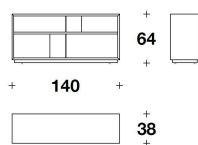

VERSACE HOME

bookshelves

LA GRECA

VERSACE
HOME

DESCRIZIONE TECNICA / TECHNICAL DESCRIPTION

STRUTTURA Legno laccato con finitura lucida spazzolata nei colori avorio, Chianti oppure nero
Versione alternativa in legno impiallacciato Ebony Macassar con finitura lucida spazzolata

DIVIDERS Steel varnished in Satin Grey colour or with polished Gold finishing
Etched Versace logo

VMB (11)
LOW : LIBRERIA / BOOKSHELF
140x38x64H.cm
55x15x25 1/3H."

VMB (10)
HIGH : LIBRERIA / BOOKSHELF
140x38x194H.cm
55x15x76 1/3H."