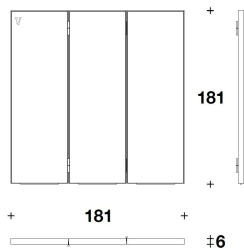

DESCRIZIONE TECNICA / TECHNICAL DESCRIPTION

STRUTTURA Nr.3 Pannelli smontabili in legno ed alluminio imbottito con Poliuretano e Fiberfill, cerniere in ottone finitura lucida

RIVESTIMENTO Tessuto o pelle non sfoderabile con Logo Barocco V Metal finitura Gold lucido

OPTIONAL Trapuntatura logo V-Shape su entrambi i lati (escluso tessuti istituzionali, tessuti o pelli stampate)

FRAME N°3 detachable panels in wood and aluminium padded with Polyurethane and Fiberfill, brass hinges with polished finishing

VPV (01)
 PARAVENTO / FOLDING SCREEN
 181x6x151H.cm
 71 1/3x2 6/16x59 1/3H."

VPV (01A)
 HIGH : PARAVENTO / FOLDING
 SCREEN
 181x6x181H.cm
 71 1/3x2 6/16x71 1/3H."

Note