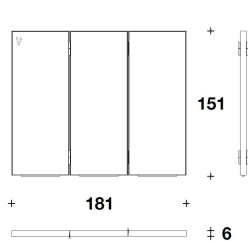

DESCRIZIONE TECNICA / TECHNICAL DESCRIPTION

STRUTTURA Nr.3 Pannelli smontabili in legno ed alluminio imbottito con Poliuretano e Fiberfill, cerniere in ottone finitura lucida

RIVESTIMENTO Tessuto o pelle non sfoderabile con Logo Barocco V Metal finitura Gold lucido

VPV (01)
 PARAVENTO / FOLDING SCREEN
 181x6x151H.cm
 71 1/3x2 6/16x59 1/3H."

VPV (01A)
 HIGH : PARAVENTO / FOLDING
 SCREEN
 181x6x181H.cm
 71 1/3x2 6/16x71 1/3H."

Note