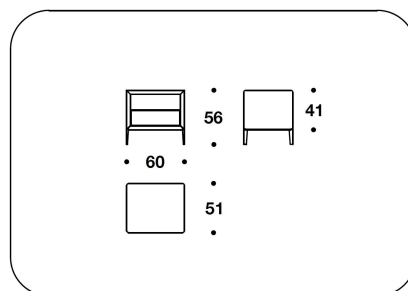

BCM (1P)
TAVOLO NOTTE / BEDSIDE TABLE
60x51x56H.cm
23 2/3x20x22H."

BCM (1R)
BURR WALNUT : TAVOLO NOTTE /
BEDSIDE TABLE
60x51x56H.cm
23 2/3x20x22H."

BENTLEY HOME
night / bedside tables
STAFFORD

Note

BENTLEY