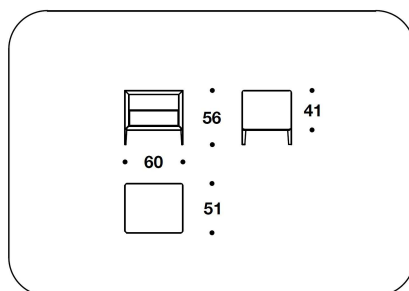

BCM (1P)
TAVOLO NOTTE / BEDSIDE TABLE
60x51x56H.cm
23 2/3x20x22H."

BCM (1R)
BURR WALNUT : TAVOLO NOTTE /
BEDSIDE TABLE
60x51x56H.cm
23 2/3x20x22H."

BENTLEY HOME
night / bedside tables
STAFFORD

Note

BENTLEY