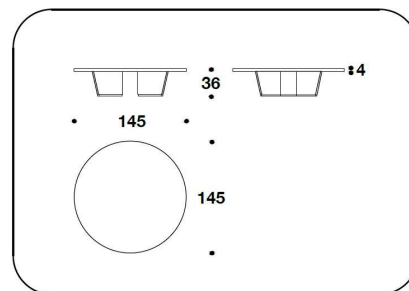

BENTLEY HOME
living / coffee tables
MADELEY

BENTLEY

HOME

CTB (07M)
MARBLE : COFFEE TABLE
140x140x36H.cm
55x55x14 1/4H."

CTB (08M)
MARBLE : COFFEE TABLE
Ø 145x36H.cm
Ø 57x14 1/4H."

CTB (08E) - CTB (08R)
COFFEE TABLE
Ø 145x36H.cm
Ø 57x14 1/4H."