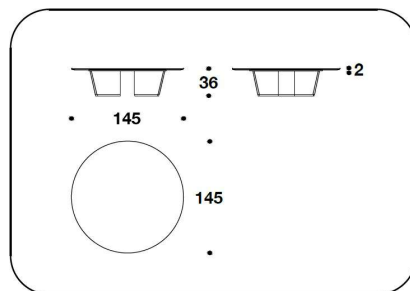

BENTLEY HOME
living / coffee tables
MADELEY

BENTLEY

HOME

CTB (07M)
MARBLE : COFFEE TABLE
140x140x36H.cm
55x55x14 1/4H."

CTB (08M)
MARBLE : COFFEE TABLE
Ø 145x36H.cm
Ø 57x14 1/4H."

CTB (08E) - CTB (08R)
COFFEE TABLE
Ø 145x36H.cm
Ø 57x14 1/4H."