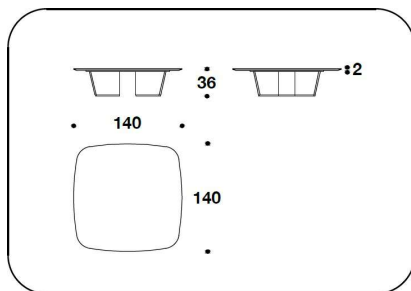

BENTLEY HOME
living / coffee tables
MADELEY

BENTLEY

HOME

CTB (07M)
MARBLE : COFFEE TABLE
140x140x36H.cm
55x55x14 1/4H."

CTB (08M)
MARBLE : COFFEE TABLE
Ø 145x36H.cm
Ø 57x14 1/4H."

CTB (08E) - CTB (08R)
COFFEE TABLE
Ø 145x36H.cm
Ø 57x14 1/4H."