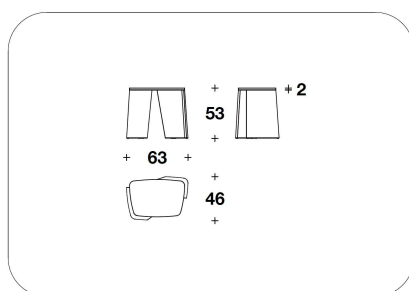

DESCRIZIONE TECNICA / TECHNICAL DESCRIPTION

TOP Legno impiallacciato in radica Burr Walnut con finitura lucida spazzolata

SPECIAL CUSTOMIZATION: radica Chestnut con finitura lucida spazzolata
(prezzo su richiesta)

FRAME Curved wood with leather cover (printed leather not included)

CTB (21E)
SIDE TABLE
63x46x53H.cm
24 2/3x18x21H."

CTB (20E)
COFFEE TABLE
132x67x33H.cm
52x26 1/3x13H."

Note