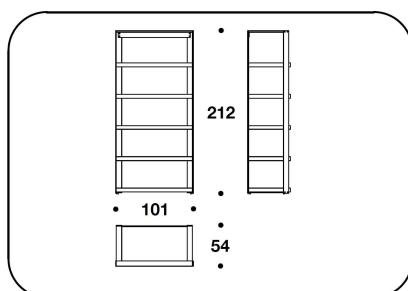

BENTLEY HOME

living / bookshelves

AMBASSADOR

BENTLEY

HOME

DESCRIZIONE TECNICA / TECHNICAL DESCRIPTION

STRUTTURA Acciaio finitura canna di fucile, top in vetro fumé temperato

RIPIANI Legno impiallacciato Warm Grey Fiddleback Sycamore, Smoked Liquidambar oppure radica Burr Walnut, finitura lucida spazzolata

SPECIAL CUSTOMIZATION: radica Chestnut con finitura lucida spazzolata (prezzo su richiesta)

FRAME Steel with gun-metal grey finishing, smoke grey tempered glass top

SHELVES Wood veneered Warm Grey Fiddleback Sycamore, Smoked

Liquidambar or Burr Walnut briar-root, with glossy brushed finishing

SPECIAL CUSTOMIZATION: Chestnut briar-root with glossy brushed finishing (price upon request)

BMB (02E) - BMB (02R)
LIBRERIA / BOOKSHELF
101x54x212H.cm
39 2/3x21 1/3x83 1/3H."

Note