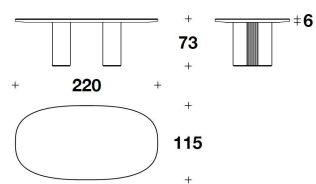

TRUSSARDI
 C A S A

TTV (40E) - TTV (40M)
 TAVOLO / TABLE
 Ø 150x73H. - THK.6cm
 Ø 59x28 2/3H. - THK.2 6/16"

TTV (39E) - TTV (39M)
 TAVOLO / TABLE
 Ø 180x73H. - THK.6cm
 Ø 71x28 2/3H. - THK.2 6/16"

TTV (38E) - TTV (38M)
 TAVOLO / TABLE
 220x115x73H. - THK.6cm
 86 2/3x45 1/3x28 2/3H. - THK.2 6/16"