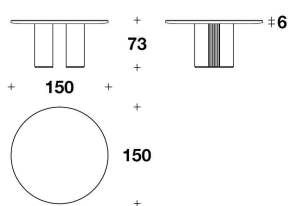

TRUSSARDI
 C A S A

TTV (40E) - TTV (40M)
 TAVOLO / TABLE
 Ø 150x73H. - THK.6cm
 Ø 59x28 2/3H. - THK.2 6/16"

TTV (39E) - TTV (39M)
 TAVOLO / TABLE
 Ø 180x73H. - THK.6cm
 Ø 71x28 2/3H. - THK.2 6/16"

TTV (38E) - TTV (38M)
 TAVOLO / TABLE
 220x115x73H. - THK.6cm
 86 2/3x45 1/3x28 2/3H. - THK.2 6/16"

TTV (37E) - TTV (37M)
 TAVOLO / TABLE
 250x115x73H. - THK.6cm
 98 1/3x45 1/3x28 2/3H. - THK.2 6/16"

Note