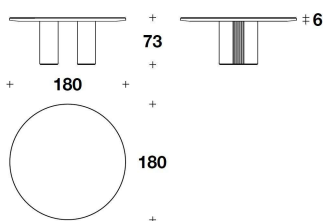

TRUSSARDI
 C A S A

TTV (40E) - TTV (40M)
 TAVOLO / TABLE
 Ø 150x73H. - THK.6cm
 Ø 59x28 2/3H. - THK.2 6/16"

TTV (39E) - TTV (39M)
 TAVOLO / TABLE
 Ø 180x73H. - THK.6cm
 Ø 71x28 2/3H. - THK.2 6/16"

TTV (38E) - TTV (38M)
 TAVOLO / TABLE
 220x115x73H. - THK.6cm
 86 2/3x45 1/3x28 2/3H. - THK.2 6/16"

TTV (37E) - TTV (37M)
 TAVOLO / TABLE
 250x115x73H. - THK.6cm
 98 1/3x45 1/3x28 2/3H. - THK.2 6/16"

Note