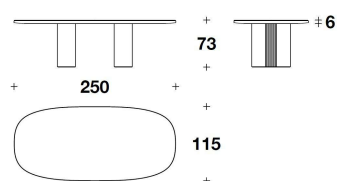

TRUSSARDI
 C A S A

TTV (40E) - TTV (40M)
 TAVOLO / TABLE
 Ø 150x73H. - THK.6cm
 Ø 59x28 2/3H. - THK.2 6/16"

TTV (39E) - TTV (39M)
 TAVOLO / TABLE
 Ø 180x73H. - THK.6cm
 Ø 71x28 2/3H. - THK.2 6/16"

TTV (38E) - TTV (38M)
 TAVOLO / TABLE
 220x115x73H. - THK.6cm
 86 2/3x45 1/3x28 2/3H. - THK.2 6/16"

TTV (37E) - TTV (37M)
 TAVOLO / TABLE
 250x115x73H. - THK.6cm
 98 1/3x45 1/3x28 2/3H. - THK.2 6/16"

Note