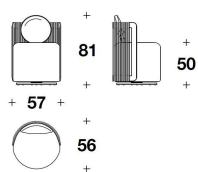

LUXENCE LUXURY LIVING
sofas & armchairs
ROXY WAVE

2AT (POL)
POLTRONA / ARMCHAIR
57x56x81H. - H.S.50cm
22 1/3x22x32H. - H.S.19 3/4"

2AT (LS)
LOVESEAT
146x136x92H. - H.S.46cm
57 1/3x53 2/3x36 1/3H. - H.S.18"