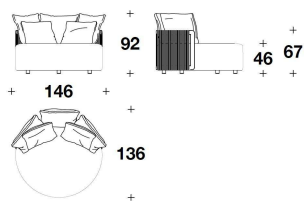

LUXENCE LUXURY LIVING
sofas & armchairs
ROXY WAVE

2AT (POL)
POLTRONA / ARMCHAIR
57x56x81H. - H.S.50cm
22 1/3x22x32H. - H.S.19 3/4"

2AT (LS)
LOVESEAT
146x136x92H. - H.S.46cm
57 1/3x53 2/3x36 1/3H. - H.S.18"