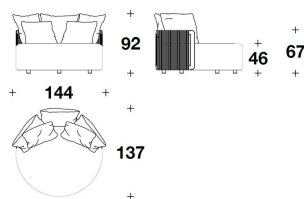

3AT (POL) - 3AT (POLC)  
POLTRONA / ARMCHAIR  
57x56x81H. - H.S.50cm  
22 1/3x22x32H. - H.S.19 3/4"

3AT (LS) - 3AT (LSC)  
LOVESEAT  
144x137x92H. - H.S.46cm  
56 2/3x54x36 1/3H. - H.S.18"

**Note**