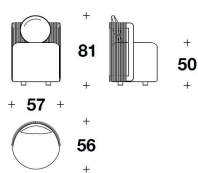

3AT (POL) - 3AT (POLC)  
POLTRONA / ARMCHAIR  
57x56x81H. - H.S.50cm  
22 1/3x22x32H. - H.S.19 3/4"

3AT (LS) - 3AT (LSC)  
LOVESEAT  
144x137x92H. - H.S.46cm  
56 2/3x54x36 1/3H. - H.S.18"

**Note**