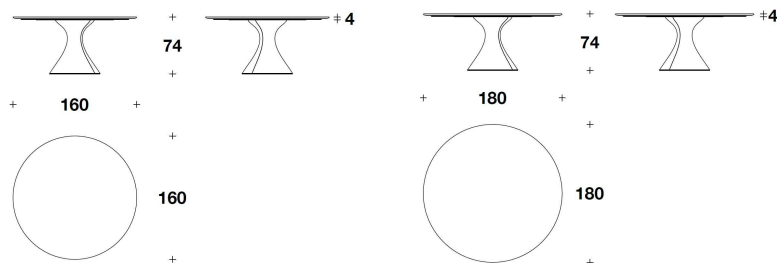

DESCRIZIONE TECNICA / TECHNICAL DESCRIPTION

BASAMENTO Poliuretano rigido rivestito in pelle
 Zoccolo in acciaio, finitura Gold lucido
 Logo Medusa 3D Metal con finitura Gold lucido
TOP Marmo Marquina nero, Carrara Gioia, Sahara Noir, Valentine Grey, Calacatta Gold oppure Super White con finitura lucida
N.B. Ogni pietra, essendo un prodotto naturale, è un pezzo unico e quindi può presentare variazioni di colore e struttura

VTB (23)
 TAVOLO TONDO / ROUND TABLE
 Ø 160 x74H. - THK.4 cm
 Ø 63 x29H. - THK.1 9/16 "

VTB (24)
 TAVOLO TONDO / ROUND TABLE
 Ø 180 x74H. - THK.4cm
 Ø 71 x29H. - THK.1 9/16"

Note