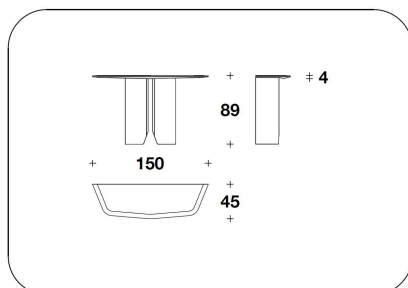

DOVER WHITE  
DEGRADE'

COB (06E) - COB (06M)  
CONSOLLE / CONSOLE  
150x45x89H. - THK.4 cm  
59x17 3/4x35H. - THK.1 9/16 "

**Note**