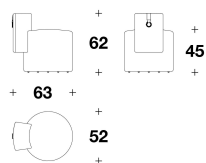

TRUSSARDI
CASA

DLT (POU1)
POUF / OTTOMAN
63x52x62H. - H.S.45cm
24 2/3x20 1/3x24 1/3H. - H.S.17 3/4"

Note