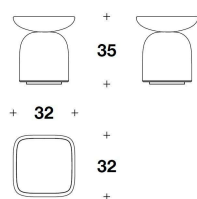

DESCRIZIONE TECNICA / TECHNICAL DESCRIPTION

BASAMENTO Legno massello di frassino tinto nero opaco

PIANO Legno massello di frassino tinto nero opaco
Inserto in pelle Nuvola oppure Vermont (per uso pelli stampate, vedi tabella
printed
leather a inizio sezione)

TRUSSARDI CASA
night / bedside tables
CHOCO

TRUSSARDI
CASA

TCM (08)
SMALL : TAVOLO NOTTE / BEDSIDE
TABLE
32x32x35H.cm
12 2/4x12 2/4x13 3/4H."

TCM (09)
BIG : TAVOLO NOTTE / BEDSIDE TABLE
39x39x45H.cm
15 1/4x15 1/4x17 3/4H."