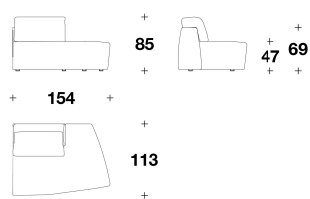

**BACK CUSHION** Feather

**COVER** Not removable fabric or leather

**FEET** Wood wengé stained

1BN (D3)  
 DIVANO 3 POSTI / 3 SEATER SOFA  
 284x113x85H. - H.A.69 - H.S.47cm  
 111 2/3x44 1/3x33 1/3H. - H.A.27 -  
 H.S.18 2/4"

1BN (D4)  
 DIVANO 4 POSTI IN 2 ELEMENTI / 4  
 SEATER SOFA IN 2 ELEMENTS  
 314x113x85H. - H.A.69 - H.S.47cm  
 123 2/3x44 1/3x33 1/3H. - H.A.27 -  
 H.S.18 2/4"

1BN (DEG) - 1BN (DESG)  
 BIG : ELEMENTO CON BRACCIOLO DX  
 O SX / RIGHT OR LEFT ELEMENT WITH  
 ARMREST  
 157x113x85H. - H.A.69 - H.S.47cm  
 61 2/3x44 1/3x33 1/3H. - H.A.27 - H.S.18  
 2/4"

**LUXENCE LUXURY LIVING**  
**sofas & armchairs**  
**BOND**

1BN (PEND) - 1BN (PENS)  
 ELEMENTO PENISOLA DX O SX /  
 RIGHT OR LEFT PENINSULA ELEMENT  
 154x113x85H. - H.A.69 - H.S.47cm  
 60 2/3x44 1/3x33 1/3H. - H.A.27 - H.S.18  
 2/4"