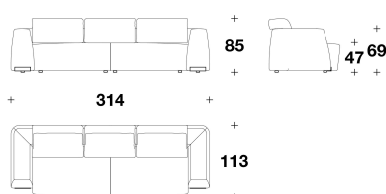

**BACK CUSHION** Feather

**COVER** Not removable fabric or leather

**FEET** Wood wengé stained

1BN (D3)  
 DIVANO 3 POSTI / 3 SEATER SOFA  
 284x113x85H. - H.A.69 - H.S.47cm  
 111 2/3x44 1/3x33 1/3H. - H.A.27 -  
 H.S.18 2/4"

1BN (D4)  
 DIVANO 4 POSTI IN 2 ELEMENTI / 4  
 SEATER SOFA IN 2 ELEMENTS  
 314x113x85H. - H.A.69 - H.S.47cm  
 123 2/3x44 1/3x33 1/3H. - H.A.27 -  
 H.S.18 2/4"

1BN (DEG) - 1BN (DESG)  
 BIG : ELEMENTO CON BRACCIOLO DX  
 O SX / RIGHT OR LEFT ELEMENT WITH  
 ARMREST  
 157x113x85H. - H.A.69 - H.S.47cm  
 61 2/3x44 1/3x33 1/3H. - H.A.27 - H.S.18  
 2/4"

**LUXENCE LUXURY LIVING**  
**sofas & armchairs**  
**BOND**

1BN (PEND) - 1BN (PENS)  
 ELEMENTO PENISOLA DX O SX /  
 RIGHT OR LEFT PENINSULA ELEMENT  
 154x113x85H. - H.A.69 - H.S.47cm  
 60 2/3x44 1/3x33 1/3H. - H.A.27 - H.S.18  
 2/4"