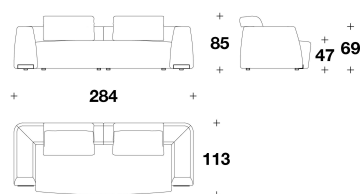

**BACK CUSHION** Feather

**COVER** Not removable fabric or leather

**FEET** Wood wengé stained

1BN (D3)  
 DIVANO 3 POSTI / 3 SEATER SOFA  
 284x113x85H. - H.A.69 - H.S.47cm  
 111 2/3x44 1/3x33 1/3H. - H.A.27 -  
 H.S.18 2/4"

1BN (D4)  
 DIVANO 4 POSTI IN 2 ELEMENTI / 4  
 SEATER SOFA IN 2 ELEMENTS  
 314x113x85H. - H.A.69 - H.S.47cm  
 123 2/3x44 1/3x33 1/3H. - H.A.27 -  
 H.S.18 2/4"

1BN (DEG) - 1BN (DESG)  
 BIG : ELEMENTO CON BRACCIOLO DX  
 O SX / RIGHT OR LEFT ELEMENT WITH  
 ARMREST  
 157x113x85H. - H.A.69 - H.S.47cm  
 61 2/3x44 1/3x33 1/3H. - H.A.27 - H.S.18  
 2/4"

**LUXENCE LUXURY LIVING**  
**sofas & armchairs**  
**BOND**

1BN (PEND) - 1BN (PENS)  
 ELEMENTO PENISOLA DX O SX /  
 RIGHT OR LEFT PENINSULA ELEMENT  
 154x113x85H. - H.A.69 - H.S.47cm  
 60 2/3x44 1/3x33 1/3H. - H.A.27 - H.S.18  
 2/4"