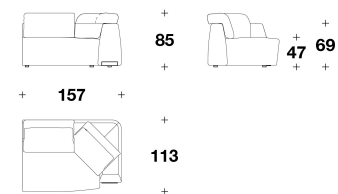

**BACK CUSHION** Feather

**COVER** Not removable fabric or leather

**FEET** Wood wengé stained

1BN (D3)  
 DIVANO 3 POSTI / 3 SEATER SOFA  
 284x113x85H. - H.A.69 - H.S.47cm  
 111 2/3x44 1/3x33 1/3H. - H.A.27 -  
 H.S.18 2/4"

1BN (D4)  
 DIVANO 4 POSTI IN 2 ELEMENTI / 4  
 SEATER SOFA IN 2 ELEMENTS  
 314x113x85H. - H.A.69 - H.S.47cm  
 123 2/3x44 1/3x33 1/3H. - H.A.27 -  
 H.S.18 2/4"

1BN (DEG) - 1BN (DESG)  
 BIG : ELEMENTO CON BRACCIOLO DX  
 O SX / RIGHT OR LEFT ELEMENT WITH  
 ARMREST  
 157x113x85H. - H.A.69 - H.S.47cm  
 61 2/3x44 1/3x33 1/3H. - H.A.27 - H.S.18  
 2/4"

**LUXENCE LUXURY LIVING**  
**sofas & armchairs**  
**BOND**

1BN (PEND) - 1BN (PENS)  
 ELEMENTO PENISOLA DX O SX /  
 RIGHT OR LEFT PENINSULA ELEMENT  
 154x113x85H. - H.A.69 - H.S.47cm  
 60 2/3x44 1/3x33 1/3H. - H.A.27 - H.S.18  
 2/4"