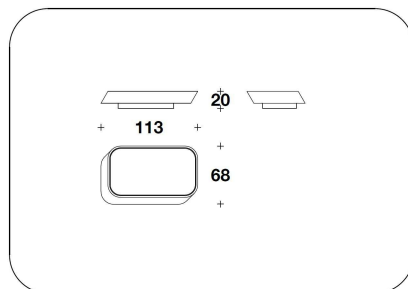

**BASE** Matt lacquered wooden base

**BENTLEY HOME**  
**living / coffee tables**  
**HELSTON**

**BENTLEY**

HOME

CTB (35P) - CTB (35E) - CTB (35M) -  
CTB (35E/SCZ)  
HIGH : COFFEE TABLE  
91x71x24H.cm  
35 2/3x28x9 2/4H."

CTB (36P) - CTB (36E) - CTB (36M) -  
CTB (36E/SCZ)  
LOW : COFFEE TABLE  
113x68x20H.cm  
44 1/3x26 2/3x7 3/4H."

**Note**