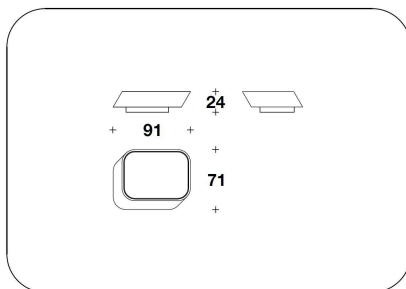

**BASE** Matt lacquered wooden base

**BENTLEY HOME**  
**living / coffee tables**  
**HELSTON**

**BENTLEY**

HOME

CTB (35P) - CTB (35E) - CTB (35M) -  
CTB (35E/SCZ)  
HIGH : COFFEE TABLE  
91x71x24H.cm  
35 2/3x28x9 2/4H."

CTB (36P) - CTB (36E) - CTB (36M) -  
CTB (36E/SCZ)  
LOW : COFFEE TABLE  
113x68x20H.cm  
44 1/3x26 2/3x7 3/4H."

**Note**