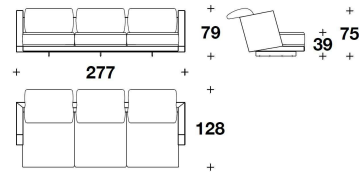

FEET Steel with Night Sun finishing

OPTIONAL CUSHION 70x70 back cushion with removable cover

LUXENCE LUXURY LIVING
Seido sofas & armchairs
VOLO sofa

VLO (POL1)
POLTRONA / ARMCHAIR
107x128x79H. - H.S.39cm
42x50 1/3x31H. - H.S.15 1/4"

VLO (D3)
DIVANO 3 POSTI / 3 SEATER SOFA
192x128x79H. - H.S.39cm
75 2/3x50 1/3x31H. - H.S.15 1/4"

VLO (D4)
DIVANO 4 POSTI / 4 SEATER SOFA
277x128x79H. - H.S.39cm
109x50 1/3x31H. - H.S.15 1/4"

VLO (/CUS)
OPTIONAL : CUSCINO / CUSHION
70x70cm
27 2/3x27 2/3"