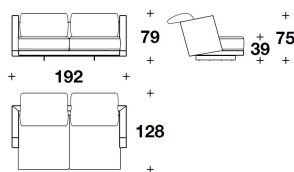

FEET Steel with Night Sun finishing

OPTIONAL CUSHION 70x70 back cushion with removable cover

LUXENCE LUXURY LIVING
Seido sofas & armchairs
VOLO sofa

VLO (POL1)
POLTRONA / ARMCHAIR
107x128x79H. - H.S.39cm
42x50 1/3x31H. - H.S.15 1/4"

VLO (D3)
DIVANO 3 POSTI / 3 SEATER SOFA
192x128x79H. - H.S.39cm
75 2/3x50 1/3x31H. - H.S.15 1/4"

VLO (D4)
DIVANO 4 POSTI / 4 SEATER SOFA
277x128x79H. - H.S.39cm
109x50 1/3x31H. - H.S.15 1/4"

VLO (/CUS)
OPTIONAL : CUSCINO / CUSHION
70x70cm
27 2/3x27 2/3"