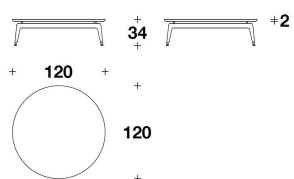

**DOLCE & GABBANA CASA**  
**coffee-side tables**  
**GIUNONE**

DOLCE & GABBANA  
CASA

CTD (06)  
SQUARE : COFFEE TABLE  
90x90x43H.cm  
35 1/3x35 1/3x17H."

CTD (02)  
ROUND : COFFEE TABLE  
Ø 60x51H.cm  
Ø 23 2/3x20H."

CTD (03)  
ROUND : COFFEE TABLE  
Ø 90x43H.cm  
Ø 35 1/3x17H."

CTD (04)  
ROUND : COFFEE TABLE  
Ø 120x34H.cm  
Ø 47 1/3x13 2/4H."

**Note**