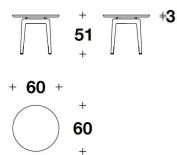

**DOLCE & GABBANA CASA**  
**coffee-side tables**  
**GIUNONE**

DOLCE & GABBANA  
CASA

CTD (06)  
SQUARE : COFFEE TABLE  
90x90x43H.cm  
35 1/3x35 1/3x17H."

CTD (02)  
ROUND : COFFEE TABLE  
Ø 60x51H.cm  
Ø 23 2/3x20H."

CTD (03)  
ROUND : COFFEE TABLE  
Ø 90x43H.cm  
Ø 35 1/3x17H."

CTD (04)  
ROUND : COFFEE TABLE  
Ø 120x34H.cm  
Ø 47 1/3x13 2/4H."

**Note**