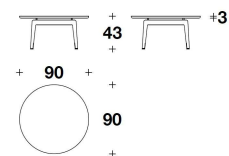

**DOLCE & GABBANA CASA**  
**coffee-side tables**  
**GIUNONE**

DOLCE & GABBANA  
CASA

CTD (06)  
SQUARE : COFFEE TABLE  
90x90x43H.cm  
35 1/3x35 1/3x17H."

CTD (02)  
ROUND : COFFEE TABLE  
Ø 60x51H.cm  
Ø 23 2/3x20H."

CTD (03)  
ROUND : COFFEE TABLE  
Ø 90x43H.cm  
Ø 35 1/3x17H."

CTD (04)  
ROUND : COFFEE TABLE  
Ø 120x34H.cm  
Ø 47 1/3x13 2/4H."

**Note**