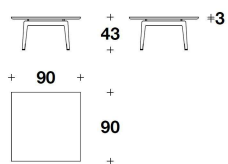

**DOLCE & GABBANA CASA**  
**coffee-side tables**  
**GIUNONE**

DOLCE & GABBANA  
CASA

CTD (06)  
SQUARE : COFFEE TABLE  
90x90x43H.cm  
35 1/3x35 1/3x17H."

CTD (02)  
ROUND : COFFEE TABLE  
Ø 60x51H.cm  
Ø 23 2/3x20H."

CTD (03)  
ROUND : COFFEE TABLE  
Ø 90x43H.cm  
Ø 35 1/3x17H."

CTD (04)  
ROUND : COFFEE TABLE  
Ø 120x34H.cm  
Ø 47 1/3x13 2/4H."

**Note**