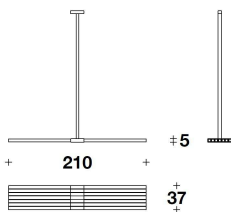

DESCRIZIONE TECNICA / TECHNICAL DESCRIPTION

STRUTTURA Composta da 7 linee di diffusori in vetro extrachiaro, sabbati esternamente con effetto a righe degradè, fissati su un elemento meccanico snodabile in alluminio con finitura Night Sun, che permette diverse configurazioni: rettilinee o a ventaglio

Stelo e calotta a soffitto in alluminio finitura coordinata Night Sun

LUCI Sorgente luminosa composta di 14 spot LED inseriti nel corpo centrale, orientabili reclinando i tubolari in vetro e 2 spot LED diretti verso il basso

FRAME Composed by 7 lines of extra clear glass diffusors, sandblasted with stripes degradè effect, fixed on aluminium jointed mechanical element with Night Sun finishing. The element allows different configurations: straight or fan-shaped

Stem and cap in aluminium with coordinated Night Sun finishing

LIGHTING Lighting composed by 14 spot LED in the central unit, with adjustable glass tubulars and 2 spot LED downwards oriented

LLL (60)
SOSPENSIONE / SUSPENSION
210x37x5H.cm
82 2/3x14 2/4x1 15/16H."