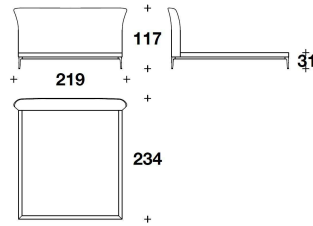

VERSACE HOME
night / beds
STILETTO

HEE (LE1)
 LETTO PER MATERASSO / BED FOR
 MATTRESS
 165x200 - 199x234x117H. - H.B.31cm
 65x78 2/3 - 78 1/3x92x46H. - H.B.12 1/4"

HEE (LE2)
 LETTO PER MATERASSO / BED FOR
 MATTRESS
 185x200 - 219x234x117H. - H.B.31cm
 73x78 2/3 - 86 1/3x92x46H. - H.B.12 1/4"

HEE (LE7)
 LETTO PER MATERASSO / BED FOR
 MATTRESS
 200x200 - 234x234x117H. - H.B.31cm
 78 2/3x78 2/3 - 92x92x46H. - H.B.12 1/4"

Note