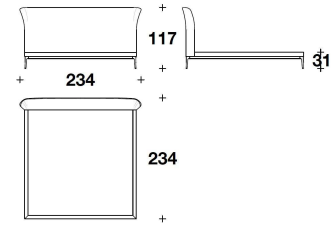

VERSACE HOME
night / beds
STILETTO

HEE (LE1)
 LETTO PER MATERASSO / BED FOR
 MATTRESS
 165x200 - 199x234x117H. - H.B.31cm
 65x78 2/3 - 78 1/3x92x46H. - H.B.12 1/4"

HEE (LE2)
 LETTO PER MATERASSO / BED FOR
 MATTRESS
 185x200 - 219x234x117H. - H.B.31cm
 73x78 2/3 - 86 1/3x92x46H. - H.B.12 1/4"

HEE (LE7)
 LETTO PER MATERASSO / BED FOR
 MATTRESS
 200x200 - 234x234x117H. - H.B.31cm
 78 2/3x78 2/3 - 92x92x46H. - H.B.12 1/4"

Note