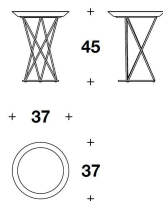

BLACK

TCV (08)  
 COFFEE TABLE  
 Ø 37x45H.cm  
 Ø 14 2/4x17 3/4H. "

TCV (09)  
 MEDIUM : COFFEE TABLE  
 Ø 48x40H. cm  
 Ø 19x15 3/4H. "

TCV (10)  
 BIG : COFFEE TABLE  
 Ø 66x35H. cm  
 Ø 26x13 3/4H. "