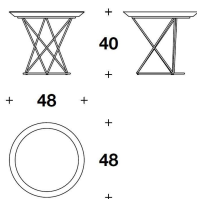

BLACK

TCV (08)  
 COFFEE TABLE  
 Ø 37x45H.cm  
 Ø 14 2/4x17 3/4H. "

TCV (09)  
 MEDIUM : COFFEE TABLE  
 Ø 48x40H. cm  
 Ø 19x15 3/4H. "

TCV (10)  
 BIG : COFFEE TABLE  
 Ø 66x35H. cm  
 Ø 26x13 3/4H. "