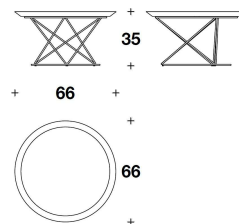

BLACK

TCV (08)  
 COFFEE TABLE  
 Ø 37x45H.cm  
 Ø 14 2/4x17 3/4H. "

TCV (09)  
 MEDIUM : COFFEE TABLE  
 Ø 48x40H. cm  
 Ø 19x15 3/4H. "

TCV (10)  
 BIG : COFFEE TABLE  
 Ø 66x35H. cm  
 Ø 26x13 3/4H. "