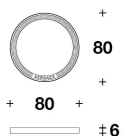

**DESCRIZIONE TECNICA / TECHNICAL DESCRIPTION**

**STRUTTURA** Cornice in acciaio inox con finitura Gold lucido oppure Satin Grey  
Specchio in vetro extrachiaro con decoro satinato Greca e logo Versace,  
applicato su supporto ligneo

**OPTIONAL** Illuminazione con strip LED bianco e dimmer

**FRAME** Stainless steel frame with polished Gold or Satin Grey finishing  
Mirror in extra clear glass with glazed Greca decoration and Versace logo, fixed  
on wooden support

**OPTIONAL** White strip LED lighting with dimmer

VSP (03)  
SPECCHIO / MIRROR  
80x6x80H.cm  
31 1/3x2 6/16x31 1/3H."

VSP (04)  
SPECCHIO / MIRROR  
140x6x140H.cm  
55x2 6/16x55H."

**VERSACE HOME**  
**mirrors**  
**GRECA**  
**Note**