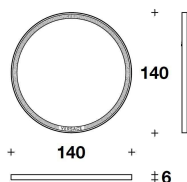

**DESCRIZIONE TECNICA / TECHNICAL DESCRIPTION**

**STRUTTURA** Cornice in acciaio inox con finitura Gold lucido oppure Satin Grey  
Specchio in vetro extrachiaro con decoro satinato Greca e logo Versace,  
applicato su supporto ligneo

**OPTIONAL** Illuminazione con strip LED bianco e dimmer

**FRAME** Stainless steel frame with polished Gold or Satin Grey finishing  
Mirror in extra clear glass with glazed Greca decoration and Versace logo, fixed  
on wooden support

**OPTIONAL** White strip LED lighting with dimmer

VSP (03)  
SPECCHIO / MIRROR  
80x6x80H.cm  
31 1/3x2 6/16x31 1/3H."

VSP (04)  
SPECCHIO / MIRROR  
140x6x140H.cm  
55x2 6/16x55H."

**VERSACE HOME**  
**mirrors**  
**GRECA**  
**Note**