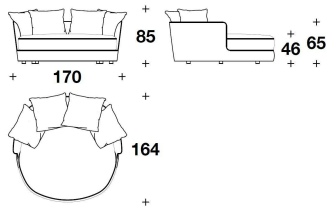

LVB (LB)
LOVE BED
170x164x85H. - H.S.46cm
67x64 2/3x33 1/3H. - H.S.18"

Note