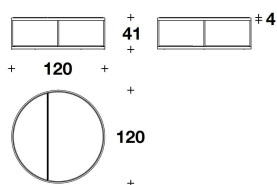

LUXENCE LUXURY LIVING
coffee-side tables
MANHATTAN

LYC (KIMS2) - LYC (KIMT51) - LYC
(KIMT7) - LYC (KIMT8) - LYC (KIMT5) -
LYC (KIMT6) - LYC (KIMT50)
COFFEE TABLE
Ø 120x41H. cm
Ø 47 1/3x16 1/4H. "

LYC (KIMS2) - LYC (KIMT51) - LYC
(KIMT7) - LYC (KIMT8) - LYC (KIMT5) -
LYC (KIMT6) - LYC (KIMT50)
COFFEE TABLE
Ø 120x41H. cm
Ø 47 1/3x16 1/4H. "

Note