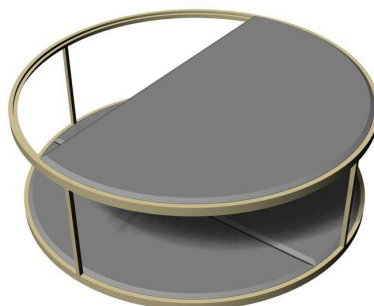

LYC (KIMS7) - LYC (KIMT40) - LYC (KIMT41) - LYC (KIMT42) - LYC (KIMT43) - LYC (KIMT44) - LYC (KIMT45)
 COFFEE TABLE
 80x45x51H. cm
 31 1/3x17 3/4x20H. "

LYC (KIMS7) - LYC (KIMT40) - LYC (KIMT41) - LYC (KIMT42) - LYC (KIMT43) - LYC (KIMT44) - LYC (KIMT45)
 COFFEE TABLE
 80x45x51H. cm
 31 1/3x17 3/4x20H. "

LYC (KIMS3) - LYC (KIMT10) - LYC (KIMT11) - LYC (KIMT12) - LYC (KIMT46) - LYC (KIMT47) - LYC (KIMT9)
 CURVED : COFFEE TABLE
 144x85x39H. cm
 56 2/3x33 1/3x15 1/4H. "

LYC (KIMS3) - LYC (KIMT10) - LYC (KIMT11) - LYC (KIMT12) - LYC (KIMT46) - LYC (KIMT47) - LYC (KIMT9)
 CURVED : COFFEE TABLE
 144x85x39H. cm
 56 2/3x33 1/3x15 1/4H. "

LYC (KIMS1) - LYC (KIMT3) - LYC (KIMT4) - LYC (KIMT48) - LYC (KIMT1) - LYC (KIMT2) - LYC (KIMT49)
 COFFEE TABLE
 Ø 60x51H. cm
 Ø 23 2/3x20H. "

LYC (KIMS1) - LYC (KIMT3) - LYC (KIMT4) - LYC (KIMT48) - LYC (KIMT1) - LYC (KIMT2) - LYC (KIMT49)
 COFFEE TABLE
 Ø 60x51H. cm
 Ø 23 2/3x20H. "

LUXENCE LUXURY LIVING
coffee-side tables
MANHATTAN

LYC (KIMS2) - LYC (KIMT51) - LYC
(KIMT7) - LYC (KIMT8) - LYC (KIMT5) -
LYC (KIMT6) - LYC (KIMT50)
COFFEE TABLE
Ø 120x41H. cm
Ø 47 1/3x16 1/4H. "

LYC (KIMS2) - LYC (KIMT51) - LYC
(KIMT7) - LYC (KIMT8) - LYC (KIMT5) -
LYC (KIMT6) - LYC (KIMT50)
COFFEE TABLE
Ø 120x41H. cm
Ø 47 1/3x16 1/4H. "