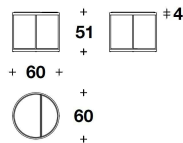

LUXENCE LUXURY LIVING
coffee-side tables
MANHATTAN

LYC (KIMS4) - LYC (KIMT15) - LYC (KIMT16) - LYC (KIMT17) - LYC (KIMT18) - LYC (KIMT26) - LYC (KIMT27) - LYC (KIMT28) - LYC (KIMT29) - LYC (KIMT30) - LYC (KIMT31) - LYC (KIMT32) - LYC (KIMT33)
COFFEE TABLE
100x100x25H. cm
39 1/3x39 1/3x9 3/4H. "

LYC (KIMS6) - LYC (KIMT34) - LYC (KIMT35) - LYC (KIMT36) - LYC (KIMT37) - LYC (KIMT38) - LYC (KIMT39)
COFFEE TABLE
60x45x51H. cm
23 2/3x17 3/4x20H. "

LYC (KIMS6) - LYC (KIMT34) - LYC (KIMT35) - LYC (KIMT36) - LYC (KIMT37) - LYC (KIMT38) - LYC (KIMT39)
COFFEE TABLE
60x45x51H. cm
23 2/3x17 3/4x20H. "

LYC (KIMS7) - LYC (KIMT40) - LYC (KIMT41) - LYC (KIMT42) - LYC (KIMT43) - LYC (KIMT44) - LYC (KIMT45)
COFFEE TABLE
80x45x51H. cm
31 1/3x17 3/4x20H. "

LYC (KIMS7) - LYC (KIMT40) - LYC (KIMT41) - LYC (KIMT42) - LYC (KIMT43) - LYC (KIMT44) - LYC (KIMT45)
COFFEE TABLE
80x45x51H. cm
31 1/3x17 3/4x20H. "

LYC (KIMS3) - LYC (KIMT10) - LYC (KIMT11) - LYC (KIMT12) - LYC (KIMT46) - LYC (KIMT47) - LYC (KIMT9)
CURVED : COFFEE TABLE
144x85x39H. cm
56 2/3x33 1/3x15 1/4H. "

LYC (KIMS3) - LYC (KIMT10) - LYC (KIMT11) - LYC (KIMT12) - LYC (KIMT46) - LYC (KIMT47) - LYC (KIMT9)
CURVED : COFFEE TABLE
144x85x39H. cm
56 2/3x33 1/3x15 1/4H. "

LYC (KIMS1) - LYC (KIMT3) - LYC (KIMT4) - LYC (KIMT48) - LYC (KIMT1) - LYC (KIMT2) - LYC (KIMT49)
COFFEE TABLE
Ø 60x51H. cm
Ø 23 2/3x20H. "

LYC (KIMS1) - LYC (KIMT3) - LYC (KIMT4) - LYC (KIMT48) - LYC (KIMT1) - LYC (KIMT2) - LYC (KIMT49)
COFFEE TABLE
Ø 60x51H. cm
Ø 23 2/3x20H. "