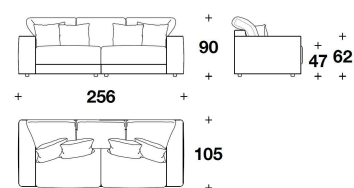

DOLCE & GABBANA CASA
sofas & armchairs
FRESIA

CDG (45/3) - CDG (45/5) - CDG (50/3) -
CDG (50/5)
CUSCINO DECORATIVO /
DECORATIVE CUSHION
45x45 - 50x50 cm
17 3/4x17 3/4 - 19 3/4x19 3/4 "

ESI (POL)
POLTRONA / ARMCHAIR
130x105x90H. - H.A.62 - H.S.47 cm
51 1/3x41 1/3x35 1/3H. - H.A.24 1/3 -
H.S.18 2/4 "

ESI (D3)
DIVANO 3 POSTI IN 2 ELEMENTI / 3
SEATER SOFA IN 2 ELEMENTS
256x105x90H. - H.A.62 - H.S.47 cm
100 2/3x41 1/3x35 1/3H. - H.A.24 1/3 -
H.S.18 2/4 "