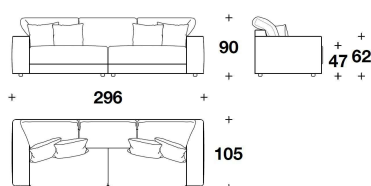

ESI (POL)
 POLTRONA / ARMCHAIR
 130x105x90H. - H.A.62 - H.S.47 cm
 51 1/3x41 1/3x35 1/3H. - H.A.24 1/3 -
 H.S.18 2/4 "

ESI (D3)
 DIVANO 3 POSTI IN 2 ELEMENTI / 3
 SEATER SOFA IN 2 ELEMENTS
 256x105x90H. - H.A.62 - H.S.47 cm
 100 2/3x41 1/3x35 1/3H. - H.A.24 1/3 -
 H.S.18 2/4 "

ESI (D4)
 DIVANO 4 POSTI IN 2 ELEMENTI / 4
 SEATER SOFA IN 2 ELEMENTS
 296x105x90H. - H.A.62 - H.S.47 cm
 116 2/3x41 1/3x35 1/3H. - H.A.24 1/3 -
 H.S.18 2/4 "

Note