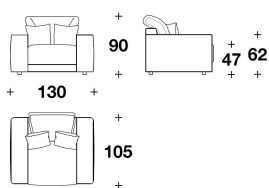

DOLCE & GABBANA CASA
sofas & armchairs
FRESIA

CDG (45/3) - CDG (45/5) - CDG (50/3) -
CDG (50/5)
CUSCINO DECORATIVO /
DECORATIVE CUSHION
45x45 - 50x50 cm
17 3/4x17 3/4 - 19 3/4x19 3/4 "

ESI (POL)
POLTRONA / ARMCHAIR
130x105x90H. - H.A.62 - H.S.47 cm
51 1/3x41 1/3x35 1/3H. - H.A.24 1/3 -
H.S.18 2/4 "

ESI (D3)
DIVANO 3 POSTI IN 2 ELEMENTI / 3
SEATER SOFA IN 2 ELEMENTS
256x105x90H. - H.A.62 - H.S.47 cm
100 2/3x41 1/3x35 1/3H. - H.A.24 1/3 -
H.S.18 2/4 "