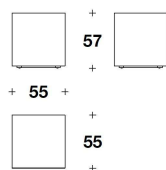

DOLCE & GABBANA  
CASA

CTD (16)  
SIDE TABLE  
55x55x57H.cm  
21 2/3x21 2/3x22 1/3H."

**Note**