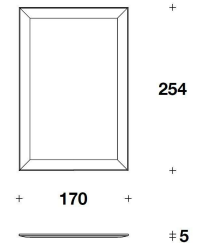

- specchio da terra, con appoggio a parete (SDG03)
- specchio da terra, con appoggio a parete (SDG02)
- specchio da appendere a muro, in orizzontale o verticale (SDG05)
- specchio da appendere a muro, in orizzontale o verticale (SDG04)

SDG (05)
SPECCHIO / MIRROR
105x5x140H. - 140x5x105H.cm
41 1/3x1 15/16x55H. - 55x1 15/16x41 1/3H."

SDG (05)
SPECCHIO / MIRROR
105x5x140H. - 140x5x105H.cm
41 1/3x1 15/16x55H. - 55x1 15/16x41 1/3H."

SDG (04)
SPECCHIO / MIRROR
120x5x170H. - 170x5x120H.cm
47 1/3x1 15/16x67H. - 67x1 15/16x47 1/3H."

SDG (04)
SPECCHIO / MIRROR
120x5x170H. - 170x5x120H.cm
47 1/3x1 15/16x67H. - 67x1 15/16x47 1/3H."

SDG (03)
SPECCHIO / MIRROR
150x5x214H.cm
59x1 15/16x84 1/3H."

SDG (02)
SPECCHIO / MIRROR
170x5x254H.cm
67x1 15/16x100H."