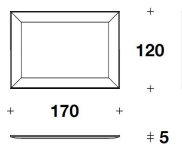

- specchio da terra, con appoggio a parete (SDG03)
- specchio da terra, con appoggio a parete (SDG02)
- specchio da appendere a muro, in orizzontale o verticale (SDG05)
- specchio da appendere a muro, in orizzontale o verticale (SDG04)

SDG (05)
SPECCHIO / MIRROR
105x5x140H. - 140x5x105H.cm
41 1/3x1 15/16x55H. - 55x1 15/16x41 1/3H."

SDG (05)
SPECCHIO / MIRROR
105x5x140H. - 140x5x105H.cm
41 1/3x1 15/16x55H. - 55x1 15/16x41 1/3H."

SDG (04)
SPECCHIO / MIRROR
120x5x170H. - 170x5x120H.cm
47 1/3x1 15/16x67H. - 67x1 15/16x47 1/3H."

SDG (04)
SPECCHIO / MIRROR
120x5x170H. - 170x5x120H.cm
47 1/3x1 15/16x67H. - 67x1 15/16x47 1/3H."

SDG (03)
SPECCHIO / MIRROR
150x5x214H.cm
59x1 15/16x84 1/3H."

SDG (02)
SPECCHIO / MIRROR
170x5x254H.cm
67x1 15/16x100H."