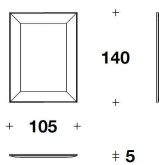

- specchio da terra, con appoggio a parete (SDG03)
- specchio da terra, con appoggio a parete (SDG02)
- specchio da appendere a muro, in orizzontale o verticale (SDG05)
- specchio da appendere a muro, in orizzontale o verticale (SDG04)

SDG (05)
SPECCHIO / MIRROR
105x5x140H. - 140x5x105H.cm
41 1/3x1 15/16x55H. - 55x1 15/16x41 1/3H."

SDG (05)
SPECCHIO / MIRROR
105x5x140H. - 140x5x105H.cm
41 1/3x1 15/16x55H. - 55x1 15/16x41 1/3H."

SDG (04)
SPECCHIO / MIRROR
120x5x170H. - 170x5x120H.cm
47 1/3x1 15/16x67H. - 67x1 15/16x47 1/3H."

SDG (04)
SPECCHIO / MIRROR
120x5x170H. - 170x5x120H.cm
47 1/3x1 15/16x67H. - 67x1 15/16x47 1/3H."

SDG (03)
SPECCHIO / MIRROR
150x5x214H.cm
59x1 15/16x84 1/3H."

SDG (02)
SPECCHIO / MIRROR
170x5x254H.cm
67x1 15/16x100H."