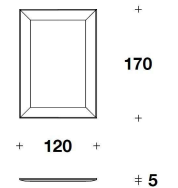

- specchio da terra, con appoggio a parete (SDG03)
- specchio da terra, con appoggio a parete (SDG02)
- specchio da appendere a muro, in orizzontale o verticale (SDG05)
- specchio da appendere a muro, in orizzontale o verticale (SDG04)

SDG (05)
SPECCHIO / MIRROR
105x5x140H. - 140x5x105H.cm
41 1/3x1 15/16x55H. - 55x1 15/16x41 1/3H."

SDG (05)
SPECCHIO / MIRROR
105x5x140H. - 140x5x105H.cm
41 1/3x1 15/16x55H. - 55x1 15/16x41 1/3H."

SDG (04)
SPECCHIO / MIRROR
120x5x170H. - 170x5x120H.cm
47 1/3x1 15/16x67H. - 67x1 15/16x47 1/3H."

SDG (04)
SPECCHIO / MIRROR
120x5x170H. - 170x5x120H.cm
47 1/3x1 15/16x67H. - 67x1 15/16x47 1/3H."

SDG (03)
SPECCHIO / MIRROR
150x5x214H.cm
59x1 15/16x84 1/3H."

SDG (02)
SPECCHIO / MIRROR
170x5x254H.cm
67x1 15/16x100H."