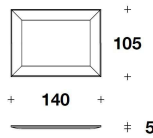

- specchio da terra, con appoggio a parete (SDG03)
- specchio da terra, con appoggio a parete (SDG02)
- specchio da appendere a muro, in orizzontale o verticale (SDG05)
- specchio da appendere a muro, in orizzontale o verticale (SDG04)

SDG (05)
SPECCHIO / MIRROR
105x5x140H. - 140x5x105H.cm
41 1/3x1 15/16x55H. - 55x1 15/16x41 1/3H."

SDG (05)
SPECCHIO / MIRROR
105x5x140H. - 140x5x105H.cm
41 1/3x1 15/16x55H. - 55x1 15/16x41 1/3H."

SDG (04)
SPECCHIO / MIRROR
120x5x170H. - 170x5x120H.cm
47 1/3x1 15/16x67H. - 67x1 15/16x47 1/3H."

SDG (04)
SPECCHIO / MIRROR
120x5x170H. - 170x5x120H.cm
47 1/3x1 15/16x67H. - 67x1 15/16x47 1/3H."

SDG (03)
SPECCHIO / MIRROR
150x5x214H.cm
59x1 15/16x84 1/3H."

SDG (02)
SPECCHIO / MIRROR
170x5x254H.cm
67x1 15/16x100H."