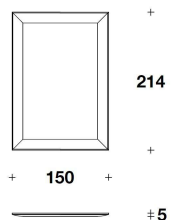

- specchio da terra, con appoggio a parete (SDG03)
- specchio da terra, con appoggio a parete (SDG02)
- specchio da appendere a muro, in orizzontale o verticale (SDG05)
- specchio da appendere a muro, in orizzontale o verticale (SDG04)

SDG (05)
SPECCHIO / MIRROR
105x5x140H. - 140x5x105H.cm
41 1/3x1 15/16x55H. - 55x1 15/16x41 1/3H."

SDG (05)
SPECCHIO / MIRROR
105x5x140H. - 140x5x105H.cm
41 1/3x1 15/16x55H. - 55x1 15/16x41 1/3H."

SDG (04)
SPECCHIO / MIRROR
120x5x170H. - 170x5x120H.cm
47 1/3x1 15/16x67H. - 67x1 15/16x47 1/3H."

SDG (04)
SPECCHIO / MIRROR
120x5x170H. - 170x5x120H.cm
47 1/3x1 15/16x67H. - 67x1 15/16x47 1/3H."

SDG (03)
SPECCHIO / MIRROR
150x5x214H.cm
59x1 15/16x84 1/3H."

SDG (02)
SPECCHIO / MIRROR
170x5x254H.cm
67x1 15/16x100H."