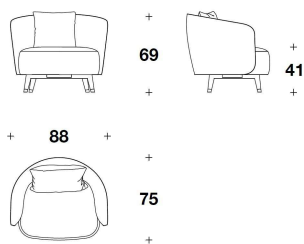

PRU (POL)
POLTRONA / ARMCHAIR
88x75x69H. - H.S.41 cm
34 2/3x29 2/3x27H. - H.S.16 1/4 "

PRU (POU)
POUF / OTTOMAN
75x64x38H. cm
29 2/3x25 1/3x15H. "

Note