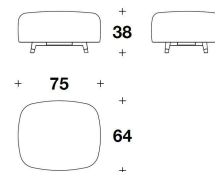

PRU (POL)
POLTRONA / ARMCHAIR
88x75x69H. - H.S.41 cm
34 2/3x29 2/3x27H. - H.S.16 1/4 "

PRU (POU)
POUF / OTTOMAN
75x64x38H. cm
29 2/3x25 1/3x15H. "

Note