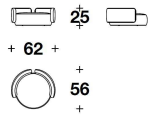

LEO LUCIDO JQ RIGATO 001

**ZEBRA:**

ZEBRA MM 001 BLACK & WHITE

**DOLCE & GABBANA CASA**  
**pet accessories**  
**PLANETARIO NETTUNO dog bed**

**DOLCE & GABBANA**  
CASA

PNT (CUC)  
NETTUNO : CUCCIA / DOG BED  
62x56x25H.cm  
24 1/3x22x9 3/4H."