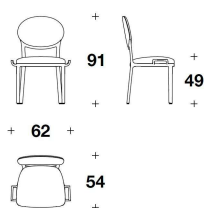

LIGHT GOLD

DOLCE & GABBANA CASA
chairs
PEONIA

DOLCE & GABBANA
CASA

SDD (05)
SEDIA / CHAIR
62x54x91H. - H.S.49 cm
24 1/3x21 1/3x35 2/3H. - H.S.19 1/4 "

SDD (05B)
SEDIA CON BRACCIOLI / CHAIR WITH
ARMRESTS
66x54x91H. - H.A.64 - H.S.49 cm
26x21 1/3x35 2/3H. - H.A.25 1/3 - H.S.19
1/4 "