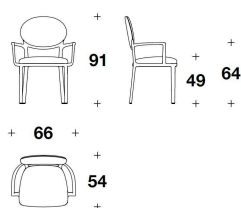

LIGHT GOLD

DOLCE & GABBANA CASA
chairs
PEONIA

DOLCE & GABBANA
CASA

SDD (05)
SEDIA / CHAIR
62x54x91H. - H.S.49 cm
24 1/3x21 1/3x35 2/3H. - H.S.19 1/4 "

SDD (05B)
SEDIA CON BRACCIOLI / CHAIR WITH
ARMRESTS
66x54x91H. - H.A.64 - H.S.49 cm
26x21 1/3x35 2/3H. - H.A.25 1/3 - H.S.19
1/4 "