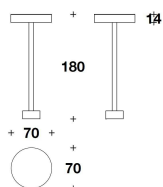

**CARRETTO**

ORANGE

PINK YARROW

**LEOPARDO**

CHOCOLATE

WARM SAND

DMP (01)  
LAMPADA DA TAVOLO NOTTE /  
BEDSIDE TABLE LAMP  
Ø 19x31H. cm  
Ø 7 2/4x12 1/4H. "

DMP (02)  
LAMPADA DA TAVOLO / TABLE LAMP  
Ø 30x45H. cm  
Ø 11 3/4x17 3/4H. "

DMP (03)  
READING LAMP : LAMPADA  
Ø 50x140H. cm  
Ø 19 3/4x55H. "

DMP (04)  
LAMPADA DA TERRA / FLOOR LAMP  
Ø 70x180H. cm  
Ø 27 2/3x71H. "

**Note**