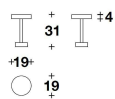

**CARRETTO**

ORANGE

PINK YARROW

**LEOPARDO**

CHOCOLATE

WARM SAND

DMP (01)  
LAMPADA DA TAVOLO NOTTE /  
BEDSIDE TABLE LAMP  
Ø 19x31H. cm  
Ø 7 2/4x12 1/4H. "

DMP (02)  
LAMPADA DA TAVOLO / TABLE LAMP  
Ø 30x45H. cm  
Ø 11 3/4x17 3/4H. "

DMP (03)  
READING LAMP : LAMPADA  
Ø 50x140H. cm  
Ø 19 3/4x55H. "

DMP (04)  
LAMPADA DA TERRA / FLOOR LAMP  
Ø 70x180H. cm  
Ø 27 2/3x71H. "

**Note**