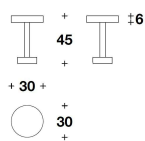

**CARRETTO**

ORANGE

PINK YARROW

**LEOPARDO**

CHOCOLATE

WARM SAND

DMP (01)  
LAMPADA DA TAVOLO NOTTE /  
BEDSIDE TABLE LAMP  
Ø 19x31H. cm  
Ø 7 2/4x12 1/4H. "

DMP (02)  
LAMPADA DA TAVOLO / TABLE LAMP  
Ø 30x45H. cm  
Ø 11 3/4x17 3/4H. "

DMP (03)  
READING LAMP : LAMPADA  
Ø 50x140H. cm  
Ø 19 3/4x55H. "

DMP (04)  
LAMPADA DA TERRA / FLOOR LAMP  
Ø 70x180H. cm  
Ø 27 2/3x71H. "

**Note**