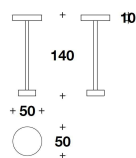

**CARRETTO**

ORANGE

PINK YARROW

**LEOPARDO**

CHOCOLATE

WARM SAND

DMP (01)  
LAMPADA DA TAVOLO NOTTE /  
BEDSIDE TABLE LAMP  
Ø 19x31H. cm  
Ø 7 2/4x12 1/4H. "

DMP (02)  
LAMPADA DA TAVOLO / TABLE LAMP  
Ø 30x45H. cm  
Ø 11 3/4x17 3/4H. "

DMP (03)  
READING LAMP : LAMPADA  
Ø 50x140H. cm  
Ø 19 3/4x55H. "

DMP (04)  
LAMPADA DA TERRA / FLOOR LAMP  
Ø 70x180H. cm  
Ø 27 2/3x71H. "

**Note**