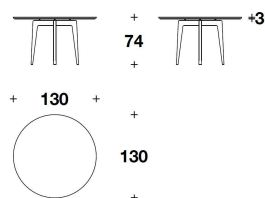

DTV (10)

TAVOLO TONDO / ROUND TABLE

Ø 130x74H. - THK.3cm

Ø 51 1/3x29H. - THK.1 3/16"

Note