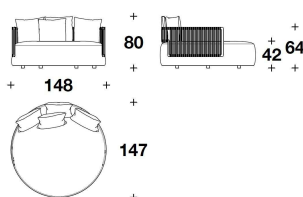

**LUXENCE LUXURY LIVING**  
**outdoor sofas & armchairs**  
**ELSA OUTDOOR**

LOC (04/50)  
 OPTIONAL : CUSCINO SCHIENALE /  
 BACK CUSHION  
 50x50 cm  
 19 3/4x19 3/4 "

LOC (03/50)  
 OPTIONAL : CUSCINO SCHIENALE  
 CON FASCIA / BACK CUSHION WITH  
 BAND  
 50x50cm  
 19 3/4x19 3/4"

ESO (/CUS)  
 OPTIONAL : CUSCINO SCHIENALE /  
 BACK CUSHION  
 60x60cm  
 23 2/3x23 2/3"

ESO (POL) - ESO (POLC)  
 POLTRONA / ARMCHAIR  
 82x81x70H. - H.A.64 - H.S.42 cm  
 32 1/3x32x27 2/3H. - H.A.25 1/3 - H.S.16  
 2/4 "

ESO (LS) - ESO (LSC)  
 LOVESEAT  
 148x147x80H. - H.A.64 - H.S.42 cm  
 58 1/3x58x31 1/3H. - H.A.25 1/3 - H.S.16  
 2/4 "

**Note**