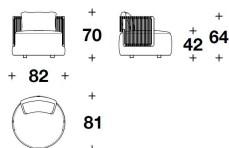

**LUXENCE LUXURY LIVING**  
**outdoor sofas & armchairs**  
**ELSA OUTDOOR**

LOC (04/50)  
 OPTIONAL : CUSCINO SCHIENALE /  
 BACK CUSHION  
 50x50 cm  
 19 3/4x19 3/4 "

LOC (03/50)  
 OPTIONAL : CUSCINO SCHIENALE  
 CON FASCIA / BACK CUSHION WITH  
 BAND  
 50x50cm  
 19 3/4x19 3/4"

ESO (/CUS)  
 OPTIONAL : CUSCINO SCHIENALE /  
 BACK CUSHION  
 60x60cm  
 23 2/3x23 2/3"

ESO (POL) - ESO (POLC)  
 POLTRONA / ARMCHAIR  
 82x81x70H. - H.A.64 - H.S.42 cm  
 32 1/3x32x27 2/3H. - H.A.25 1/3 - H.S.16  
 2/4 "

ESO (LS) - ESO (LSC)  
 LOVESEAT  
 148x147x80H. - H.A.64 - H.S.42 cm  
 58 1/3x58x31 1/3H. - H.A.25 1/3 - H.S.16  
 2/4 "

**Note**