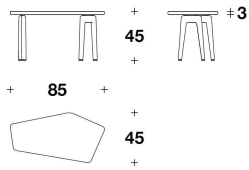

**DESCRIZIONE TECNICA / TECHNICAL DESCRIPTION**

**TOP** Legno massello finitura Quercia lucida spazzolata, con piano incassato in legno decorato con grafica a tema Blu Mediterraneo, Carretto, Leopardo oppure Zebra finitura lucida spazzolata

CTD (19)  
COFFEE TABLE  
85x45x45H.cm  
33 1/3x17 3/4x17 3/4H."

CTD (20)  
SIDE TABLE  
85x45x53H.cm  
33 1/3x17 3/4x21H."

**Note**