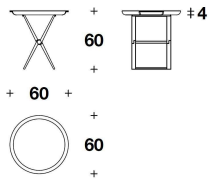

**TOP / VASSOIO** Vassoio asportabile in legno con bordo e piano d'appoggio centrale decorati con grafica a tema Blu Mediterraneo, Carretto, Zebra oppure Leopardo, finitura lucida spazzolata  
Bordo interno e superficie inferiore laccata in tinta unita, coordinata alla struttura

**DOLCE & GABBANA CASA**  
coffee-side tables  
**CALLIOPE**

DOLCE & GABBANA  
CASA

CTD (21)  
SIDE TABLE  
Ø 60x60H.cm  
Ø 23 2/3x23 2/3H."

**Note**