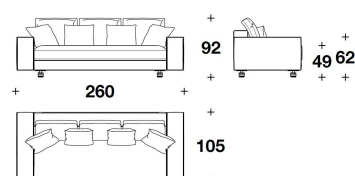

CDG (45/3) - CDG (45/4) - CDG (50/3) -
 CDG (50/4)
 CUSCINO DECORATIVO /
 DECORATIVE CUSHION
 45x45 - 50x50 cm
 17 3/4x17 3/4 - 19 3/4x19 3/4 "

AZA (POL)
 POLTRONA / ARMCHAIR
 130x105x92H. - H.A.62 - H.S.49 cm
 51 1/3x41 1/3x36 1/3H. - H.A.24 1/3 -
 H.S.19 1/4 "

AZA (D3)
 DIVANO 3 POSTI / 3 SEATER SOFA
 260x105x92H. - H.A.62 - H.S.49 cm
 102 1/3x41 1/3x36 1/3H. - H.A.24 1/3 -
 H.S.19 1/4 "

AZA (D4)
 DIVANO 4 POSTI / 4 SEATER SOFA
 290x105x92H. - H.A.62 - H.S.49 cm
 114 1/3x41 1/3x36 1/3H. - H.A.24 1/3 -
 H.S.19 1/4 "

AZA (E3D) - AZA (E3S)
 ELEMENTO 3 POSTI CON BRACCIOLO
 DX O SX / 3 SEATER ELEMENT WITH
 RIGHT OR LEFT ARMREST
 232x105x92H. - H.A.62 - H.S.49 cm
 91 1/3x41 1/3x36 1/3H. - H.A.24 1/3 -
 H.S.19 1/4 "

AZA (CLD) - AZA (CLS)
 CHAISE LONGUE DX O SX / RIGHT OR
 LEFT CHAISE LONGUE
 159x159x92H. - H.A.62 - H.S.49 cm
 62 2/3x62 2/3x36 1/3H. - H.A.24 1/3 -
 H.S.19 1/4 "