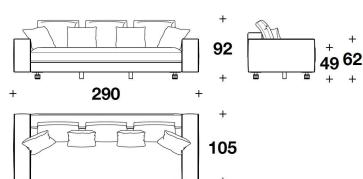

CDG (45/3) - CDG (45/4) - CDG (50/3) -
 CDG (50/4)
 CUSCINO DECORATIVO /
 DECORATIVE CUSHION
 45x45 - 50x50 cm
 17 3/4x17 3/4 - 19 3/4x19 3/4 "

AZA (POL)
 POLTRONA / ARMCHAIR
 130x105x92H. - H.A.62 - H.S.49 cm
 51 1/3x41 1/3x36 1/3H. - H.A.24 1/3 -
 H.S.19 1/4 "

AZA (D3)
 DIVANO 3 POSTI / 3 SEATER SOFA
 260x105x92H. - H.A.62 - H.S.49 cm
 102 1/3x41 1/3x36 1/3H. - H.A.24 1/3 -
 H.S.19 1/4 "

AZA (D4)
 DIVANO 4 POSTI / 4 SEATER SOFA
 290x105x92H. - H.A.62 - H.S.49 cm
 114 1/3x41 1/3x36 1/3H. - H.A.24 1/3 -
 H.S.19 1/4 "

AZA (E3D) - AZA (E3S)
 ELEMENTO 3 POSTI CON BRACCIOLO
 DX O SX / 3 SEATER ELEMENT WITH
 RIGHT OR LEFT ARMREST
 232x105x92H. - H.A.62 - H.S.49 cm
 91 1/3x41 1/3x36 1/3H. - H.A.24 1/3 -
 H.S.19 1/4 "

AZA (CLD) - AZA (CLS)
 CHAISE LONGUE DX O SX / RIGHT OR
 LEFT CHAISE LONGUE
 159x159x92H. - H.A.62 - H.S.49 cm
 62 2/3x62 2/3x36 1/3H. - H.A.24 1/3 -
 H.S.19 1/4 "