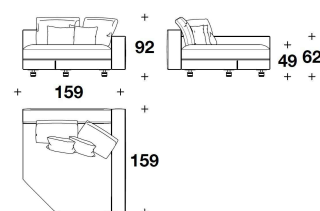

CDG (45/3) - CDG (45/4) - CDG (50/3) -
 CDG (50/4)
 CUSCINO DECORATIVO /
 DECORATIVE CUSHION
 45x45 - 50x50 cm
 17 3/4x17 3/4 - 19 3/4x19 3/4 "

AZA (POL)
 POLTRONA / ARMCHAIR
 130x105x92H. - H.A.62 - H.S.49 cm
 51 1/3x41 1/3x36 1/3H. - H.A.24 1/3 -
 H.S.19 1/4 "

AZA (D3)
 DIVANO 3 POSTI / 3 SEATER SOFA
 260x105x92H. - H.A.62 - H.S.49 cm
 102 1/3x41 1/3x36 1/3H. - H.A.24 1/3 -
 H.S.19 1/4 "

AZA (D4)
 DIVANO 4 POSTI / 4 SEATER SOFA
 290x105x92H. - H.A.62 - H.S.49 cm
 114 1/3x41 1/3x36 1/3H. - H.A.24 1/3 -
 H.S.19 1/4 "

AZA (E3D) - AZA (E3S)
 ELEMENTO 3 POSTI CON BRACCIOLO
 DX O SX / 3 SEATER ELEMENT WITH
 RIGHT OR LEFT ARMREST
 232x105x92H. - H.A.62 - H.S.49 cm
 91 1/3x41 1/3x36 1/3H. - H.A.24 1/3 -
 H.S.19 1/4 "

AZA (CLD) - AZA (CLS)
 CHAISE LONGUE DX O SX / RIGHT OR
 LEFT CHAISE LONGUE
 159x159x92H. - H.A.62 - H.S.49 cm
 62 2/3x62 2/3x36 1/3H. - H.A.24 1/3 -
 H.S.19 1/4 "