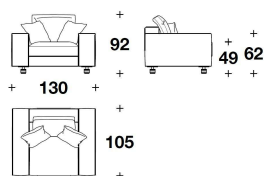

CDG (45/3) - CDG (45/4) - CDG (50/3) -
 CDG (50/4)
 CUSCINO DECORATIVO /
 DECORATIVE CUSHION
 45x45 - 50x50 cm
 17 3/4x17 3/4 - 19 3/4x19 3/4 "

AZA (POL)
 POLTRONA / ARMCHAIR
 130x105x92H. - H.A.62 - H.S.49 cm
 51 1/3x41 1/3x36 1/3H. - H.A.24 1/3 -
 H.S.19 1/4 "

AZA (D3)
 DIVANO 3 POSTI / 3 SEATER SOFA
 260x105x92H. - H.A.62 - H.S.49 cm
 102 1/3x41 1/3x36 1/3H. - H.A.24 1/3 -
 H.S.19 1/4 "

AZA (D4)
 DIVANO 4 POSTI / 4 SEATER SOFA
 290x105x92H. - H.A.62 - H.S.49 cm
 114 1/3x41 1/3x36 1/3H. - H.A.24 1/3 -
 H.S.19 1/4 "

AZA (E3D) - AZA (E3S)
 ELEMENTO 3 POSTI CON BRACCIOLO
 DX O SX / 3 SEATER ELEMENT WITH
 RIGHT OR LEFT ARMREST
 232x105x92H. - H.A.62 - H.S.49 cm
 91 1/3x41 1/3x36 1/3H. - H.A.24 1/3 -
 H.S.19 1/4 "

AZA (CLD) - AZA (CLS)
 CHAISE LONGUE DX O SX / RIGHT OR
 LEFT CHAISE LONGUE
 159x159x92H. - H.A.62 - H.S.49 cm
 62 2/3x62 2/3x36 1/3H. - H.A.24 1/3 -
 H.S.19 1/4 "