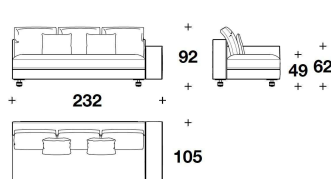

CDG (45/3) - CDG (45/4) - CDG (50/3) -
 CDG (50/4)
 CUSCINO DECORATIVO /
 DECORATIVE CUSHION
 45x45 - 50x50 cm
 17 3/4x17 3/4 - 19 3/4x19 3/4 "

AZA (POL)
 POLTRONA / ARMCHAIR
 130x105x92H. - H.A.62 - H.S.49 cm
 51 1/3x41 1/3x36 1/3H. - H.A.24 1/3 -
 H.S.19 1/4 "

AZA (D3)
 DIVANO 3 POSTI / 3 SEATER SOFA
 260x105x92H. - H.A.62 - H.S.49 cm
 102 1/3x41 1/3x36 1/3H. - H.A.24 1/3 -
 H.S.19 1/4 "

AZA (D4)
 DIVANO 4 POSTI / 4 SEATER SOFA
 290x105x92H. - H.A.62 - H.S.49 cm
 114 1/3x41 1/3x36 1/3H. - H.A.24 1/3 -
 H.S.19 1/4 "

AZA (E3D) - AZA (E3S)
 ELEMENTO 3 POSTI CON BRACCIOLO
 DX O SX / 3 SEATER ELEMENT WITH
 RIGHT OR LEFT ARMREST
 232x105x92H. - H.A.62 - H.S.49 cm
 91 1/3x41 1/3x36 1/3H. - H.A.24 1/3 -
 H.S.19 1/4 "

AZA (CLD) - AZA (CLS)
 CHAISE LONGUE DX O SX / RIGHT OR
 LEFT CHAISE LONGUE
 159x159x92H. - H.A.62 - H.S.49 cm
 62 2/3x62 2/3x36 1/3H. - H.A.24 1/3 -
 H.S.19 1/4 "