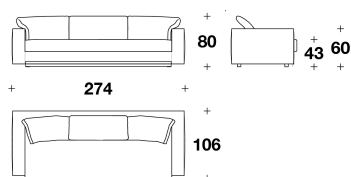

LUXENCE LUXURY LIVING
sofas & armchairs
ANDY

WAP (D3)

DIVANO 3 POSTI / 3 SEATER SOFA

244x106x80H. - H.A.60 - H.S.43 cm

96x41 2/3x31 1/3H. - H.A.23 2/3 - H.S.17

"

WAP (D4)

DIVANO 4 POSTI / 4 SEATER SOFA

274x106x80H. - H.A.60 - H.S.43 cm

108x41 2/3x31 1/3H. - H.A.23 2/3 -

H.S.17 "

Note