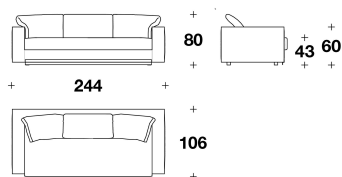

LUXENCE LUXURY LIVING
sofas & armchairs
ANDY

WAP (D3)

DIVANO 3 POSTI / 3 SEATER SOFA

244x106x80H. - H.A.60 - H.S.43 cm

96x41 2/3x31 1/3H. - H.A.23 2/3 - H.S.17

"

WAP (D4)

DIVANO 4 POSTI / 4 SEATER SOFA

274x106x80H. - H.A.60 - H.S.43 cm

108x41 2/3x31 1/3H. - H.A.23 2/3 -

H.S.17 "

Note