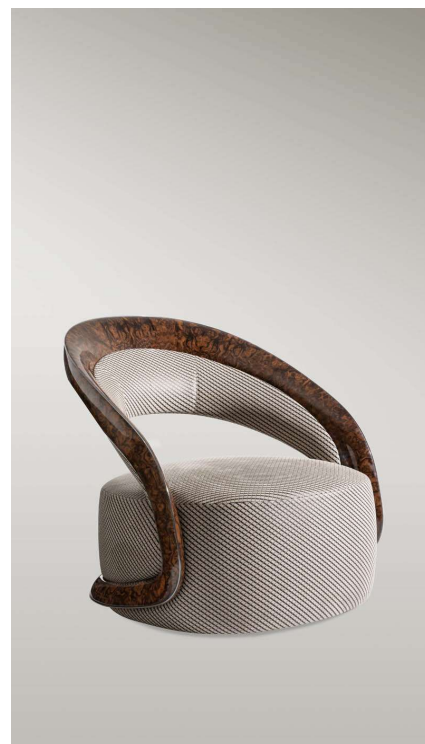

DESCRIZIONE TECNICA / TECHNICAL DESCRIPTION

STRUTTURA Schienale in Poliuretano rigido con cornice impiallacciata in radica Burr Walnut con finitura lucida spazzolata. Versione alternativa completamente rivestita in pelle

Profilo perimetrale in alluminio finitura canna di fucile

SEDUTA Struttura in legno con cinghie elastiche intrecciate, imbottita con Poliuretano e Fiberfill

CUSCIN. SCHIENALE Poliuretano rigido imbottito con Poliuretano e Fiberfill

RIVESTIMENTO Tessuto o pelle non sfoderabile (escluso pelli stampate)

OPTIONAL 1 Ricamo logo su schienale per versione rivestita

OPTIONAL 2 Logo intarsiato su cornice per versione in Burr Walnut

FRAME Back in rigid Polyurethane with veneered frame in Burr Walnut briar-root with glossy brushed finishing. Alternative version completely covered in leather Aluminium profile with gun-metal grey finishing

SEAT Wooden frame with interwoven elastic bands, padded with Polyurethane and Fiberfill

BACK CUSHION Rigid Poliurethane padded with Poliurethane and Fiberfill

COVER Not removable fabric or leather (not available in printed leather)

OPTIONAL 1 Logo embroidery on back, available only for covered version

OPTIONAL 2 Logo inlay on the frame, available only for Burr Walnut version