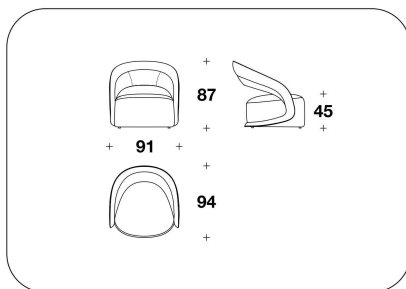

**BENTLEY**

HOME

RAM (POL)  
POLTRONA / ARMCHAIR  
91x94x87H. - H.S.45 cm  
35 2/3x37x34 1/3H. - H.S.17 3/4 "

RAM (D3)  
DIVANO 3 POSTI / 3 SEATER SOFA  
230x97x91H. - H.S.45 cm  
90 2/3x38 1/3x35 2/3H. - H.S.17 3/4 "

RAM (POLE)  
BURR WALNUT : POLTRONA /  
ARMCHAIR  
91x94x87H. - H.S.45cm  
35 2/3x37x34 1/3H. - H.S.17 3/4"

RAM (D3E)  
BURR WALNUT : DIVANO 3 POSTI / 3  
SEATER SOFA  
230x97x91H. - H.S.45cm  
90 2/3x38 1/3x35 2/3H. - H.S.17 3/4"