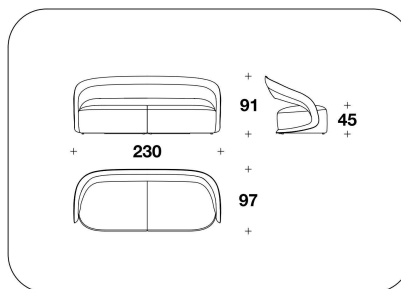

**BENTLEY**

HOME

RAM (POL)  
POLTRONA / ARMCHAIR  
91x94x87H. - H.S.45 cm  
35 2/3x37x34 1/3H. - H.S.17 3/4 "

RAM (D3)  
DIVANO 3 POSTI / 3 SEATER SOFA  
230x97x91H. - H.S.45 cm  
90 2/3x38 1/3x35 2/3H. - H.S.17 3/4 "

RAM (POLE)  
BURR WALNUT : POLTRONA /  
ARMCHAIR  
91x94x87H. - H.S.45cm  
35 2/3x37x34 1/3H. - H.S.17 3/4"

RAM (D3E)  
BURR WALNUT : DIVANO 3 POSTI / 3  
SEATER SOFA  
230x97x91H. - H.S.45cm  
90 2/3x38 1/3x35 2/3H. - H.S.17 3/4"