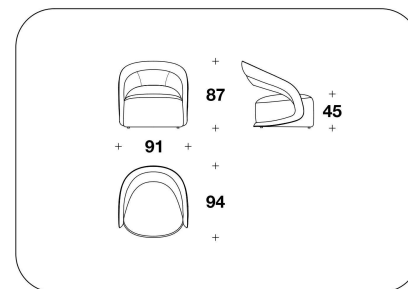

**BENTLEY**

HOME

RAM (POL)  
POLTRONA / ARMCHAIR  
91x94x87H. - H.S.45 cm  
35 2/3x37x34 1/3H. - H.S.17 3/4 "

RAM (D3)  
DIVANO 3 POSTI / 3 SEATER SOFA  
230x97x91H. - H.S.45 cm  
90 2/3x38 1/3x35 2/3H. - H.S.17 3/4 "

RAM (POLE)  
BURR WALNUT : POLTRONA /  
ARMCHAIR  
91x94x87H. - H.S.45cm  
35 2/3x37x34 1/3H. - H.S.17 3/4"

RAM (D3E)  
BURR WALNUT : DIVANO 3 POSTI / 3  
SEATER SOFA  
230x97x91H. - H.S.45cm  
90 2/3x38 1/3x35 2/3H. - H.S.17 3/4"