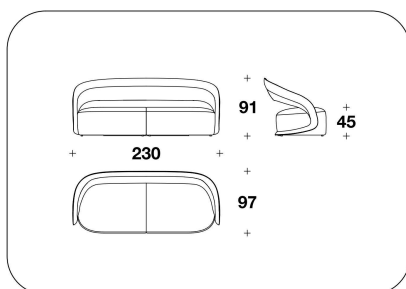

**BENTLEY**

HOME

RAM (POL)  
POLTRONA / ARMCHAIR  
91x94x87H. - H.S.45 cm  
35 2/3x37x34 1/3H. - H.S.17 3/4 "

RAM (D3)  
DIVANO 3 POSTI / 3 SEATER SOFA  
230x97x91H. - H.S.45 cm  
90 2/3x38 1/3x35 2/3H. - H.S.17 3/4 "

RAM (POLE)  
BURR WALNUT : POLTRONA /  
ARMCHAIR  
91x94x87H. - H.S.45cm  
35 2/3x37x34 1/3H. - H.S.17 3/4"

RAM (D3E)  
BURR WALNUT : DIVANO 3 POSTI / 3  
SEATER SOFA  
230x97x91H. - H.S.45cm  
90 2/3x38 1/3x35 2/3H. - H.S.17 3/4"