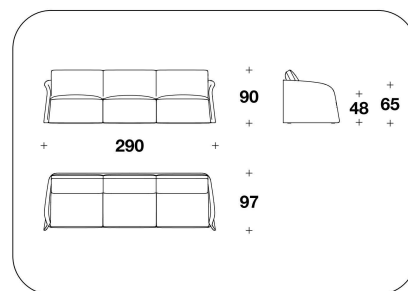

**BENTLEY HOME**  
sofa & armchairs  
**SWAN**

**BENTLEY**

HOME

1SW (POL)  
POLTRONA / ARMCHAIR  
95x97x90H. - H.S.48cm  
37 1/3x38 1/3x35 1/3H. - H.S.19"

1SW (D3)  
DIVANO 3 POSTI / 3 SEATER SOFA  
261x97x90H. - H.S.48cm  
102 2/3x38 1/3x35 1/3H. - H.S.19"

1SW (D4)  
DIVANO 4 POSTI / 4 SEATER SOFA  
290x97x90H. - H.S.48cm  
114 1/3x38 1/3x35 1/3H. - H.S.19"

**Note**