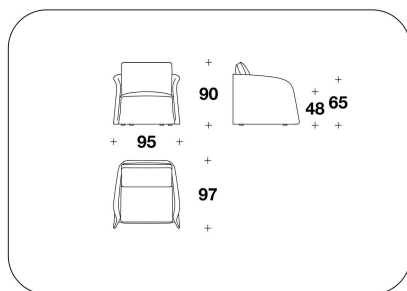

**BENTLEY HOME**  
sofa & armchairs  
**SWAN**

**BENTLEY**

HOME

1SW (POL)  
POLTRONA / ARMCHAIR  
95x97x90H. - H.S.48cm  
37 1/3x38 1/3x35 1/3H. - H.S.19"

1SW (D3)  
DIVANO 3 POSTI / 3 SEATER SOFA  
261x97x90H. - H.S.48cm  
102 2/3x38 1/3x35 1/3H. - H.S.19"

1SW (D4)  
DIVANO 4 POSTI / 4 SEATER SOFA  
290x97x90H. - H.S.48cm  
114 1/3x38 1/3x35 1/3H. - H.S.19"

**Note**