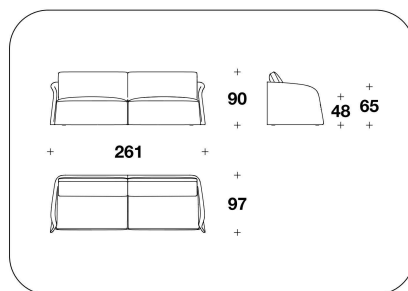

**BENTLEY HOME**  
sofa & armchairs  
**SWAN**

**BENTLEY**

HOME

1SW (POL)  
POLTRONA / ARMCHAIR  
95x97x90H. - H.S.48cm  
37 1/3x38 1/3x35 1/3H. - H.S.19"

1SW (D3)  
DIVANO 3 POSTI / 3 SEATER SOFA  
261x97x90H. - H.S.48cm  
102 2/3x38 1/3x35 1/3H. - H.S.19"

1SW (D4)  
DIVANO 4 POSTI / 4 SEATER SOFA  
290x97x90H. - H.S.48cm  
114 1/3x38 1/3x35 1/3H. - H.S.19"

**Note**