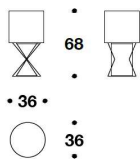

DESCRIZIONE TECNICA / TECHNICAL DESCRIPTION

STRUTTURA Acciaio finitura canna di fucile o Dark Matt Bronze

PARALUME Tessuto avorio "warm light effect"

Diffusore in metacrilato color bianco solo su lampada da tavolo

FRAME Steel with gun-metal grey or Dark Matt Bronze finishing

LAMPSHADE Ivory "warm light effect" fabric

Metacrilate diffusor white color, only on the table lamp

TRL (03)
LAMPADA DA TAVOLO / TABLE LAMP
Ø 36x68H.cm
Ø 14 1/4x26 2/3H."

TRL (02)
LAMPADA DA TERRA / FLOOR LAMP
Ø 45x177H.cm
Ø 17 3/4x69 2/3H."

Note