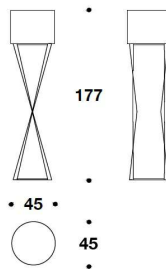

DESCRIZIONE TECNICA / TECHNICAL DESCRIPTION

STRUTTURA Acciaio finitura canna di fucile o Dark Matt Bronze

PARALUME Tessuto avorio "warm light effect"

Diffusore in metacrilato color bianco solo su lampada da tavolo

FRAME Steel with gun-metal grey or Dark Matt Bronze finishing

LAMPSHADE Ivory "warm light effect" fabric

Metacrilate diffusor white color, only on the table lamp

TRL (03)
LAMPADA DA TAVOLO / TABLE LAMP
Ø 36x68H.cm
Ø 14 1/4x26 2/3H."

TRL (02)
LAMPADA DA TERRA / FLOOR LAMP
Ø 45x177H.cm
Ø 17 3/4x69 2/3H."

Note