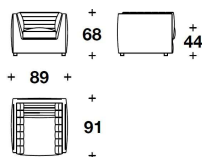

FEET Solid wood, wengé stained

TRUSSARDI CASA
sofas
RELIEF

TRUSSARDI
 C A S A

IAA (POL)
 POLTRONA / ARMCHAIR
 89x91x68H. - H.S.44cm
 35x35 2/3x26 2/3H. - H.S.17 1/4"

IAA (D3)
 DIVANO 3 POSTI / 3 SEATER SOFA
 252x106x75H. - H.S.44cm
 99 1/3x41 2/3x29 2/3H. - H.S.17 1/4"

IAA (D4)
 DIVANO 4 POSTI / 4 SEATER SOFA
 290x106x75H. - H.S.44cm
 114 1/3x41 2/3x29 2/3H. - H.S.17 1/4"

Note