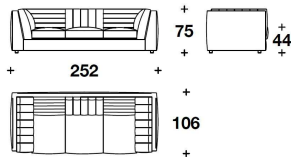

FEET Solid wood, wengé stained

TRUSSARDI CASA
sofas
RELIEF

TRUSSARDI
 C A S A

IAA (POL)
 POLTRONA / ARMCHAIR
 89x91x68H. - H.S.44cm
 35x35 2/3x26 2/3H. - H.S.17 1/4"

IAA (D3)
 DIVANO 3 POSTI / 3 SEATER SOFA
 252x106x75H. - H.S.44cm
 99 1/3x41 2/3x29 2/3H. - H.S.17 1/4"

IAA (D4)
 DIVANO 4 POSTI / 4 SEATER SOFA
 290x106x75H. - H.S.44cm
 114 1/3x41 2/3x29 2/3H. - H.S.17 1/4"

Note