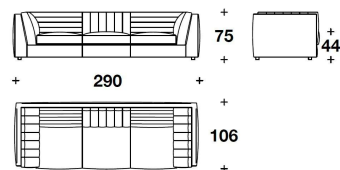

FEET Solid wood, wengé stained

TRUSSARDI CASA
sofas
RELIEF

TRUSSARDI
 C A S A

IAA (POL)
 POLTRONA / ARMCHAIR
 89x91x68H. - H.S.44cm
 35x35 2/3x26 2/3H. - H.S.17 1/4"

IAA (D3)
 DIVANO 3 POSTI / 3 SEATER SOFA
 252x106x75H. - H.S.44cm
 99 1/3x41 2/3x29 2/3H. - H.S.17 1/4"

IAA (D4)
 DIVANO 4 POSTI / 4 SEATER SOFA
 290x106x75H. - H.S.44cm
 114 1/3x41 2/3x29 2/3H. - H.S.17 1/4"

Note