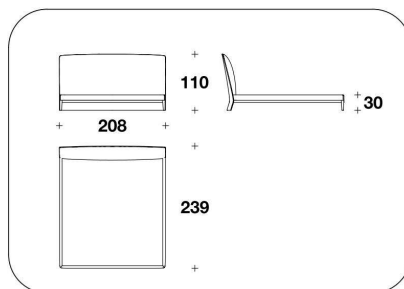

NWE (LE1)
LETTO PER MATERASSO / BED FOR MATTRESS
 165x200 - 178x234x110H. - H.B.30cm
 65x78 2/3 - 70x92x43 1/3H. - H.B.11 3/4"

NWE (LE2)
LETTO PER MATERASSO / BED FOR MATTRESS
 185x200 - 198x234x110H. - H.B.30cm
 73x78 2/3 - 78x92x43 1/3H. - H.B.11 3/4"

NWE (LE7)
LETTO PER MATERASSO / BED FOR MATTRESS
 200x200 - 213x234x110H. - H.B.30cm
 78 2/3x78 2/3 - 84x92x43 1/3H. - H.B.11 3/4"

NWE (QUSA)
QUEEN USA : LETTO PER MATERASSO / BED FOR MATTRESS
 152x205 - 165x239x110H. - H.B.30cm
 60x80 2/3 - 65x94x43 1/3H. - H.B.11 3/4"

NWE (ELE1)
VENEERED : LETTO PER MATERASSO / BED FOR MATTRESS
 165x200 - 178x234x110H. - H.B.30cm
 65x78 2/3 - 70x92x43 1/3H. - H.B.11 3/4"

NWE (ELE2)
VENEERED : LETTO PER MATERASSO / BED FOR MATTRESS
 185x200 - 198x234x110H. - H.B.30cm
 73x78 2/3 - 78x92x43 1/3H. - H.B.11 3/4"