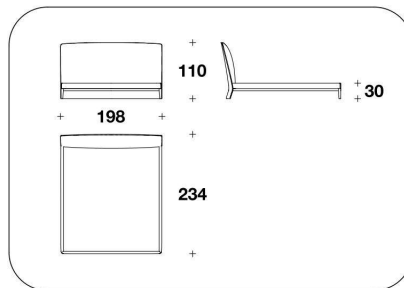

NWE (LE1)
LETTO PER MATERASSO / BED FOR MATTRESS
 165x200 - 178x234x110H. - H.B.30cm
 65x78 2/3 - 70x92x43 1/3H. - H.B.11 3/4"

NWE (LE2)
LETTO PER MATERASSO / BED FOR MATTRESS
 185x200 - 198x234x110H. - H.B.30cm
 73x78 2/3 - 78x92x43 1/3H. - H.B.11 3/4"

NWE (LE7)
LETTO PER MATERASSO / BED FOR MATTRESS
 200x200 - 213x234x110H. - H.B.30cm
 78 2/3x78 2/3 - 84x92x43 1/3H. - H.B.11 3/4"

NWE (QUSA)
QUEEN USA : LETTO PER MATERASSO / BED FOR MATTRESS
 152x205 - 165x239x110H. - H.B.30cm
 60x80 2/3 - 65x94x43 1/3H. - H.B.11 3/4"

NWE (KUSA)
KING USA : LETTO PER MATERASSO / BED FOR MATTRESS
 195x205 - 208x239x110H. - H.B.30cm
 76 2/3x80 2/3 - 82x94x43 1/3H. - H.B.11 3/4"

NWE (CUSA)
CALIFORNIA USA : LETTO PER MATERASSO / BED FOR MATTRESS
 183x215 - 198x249x110H. - H.B.30cm
 72x84 2/3 - 78x98x43 1/3H. - H.B.11 3/4"

NWE (ELE1)
VENEERED : LETTO PER MATERASSO / BED FOR MATTRESS
 165x200 - 178x234x110H. - H.B.30cm
 65x78 2/3 - 70x92x43 1/3H. - H.B.11 3/4"

NWE (ELE2)
VENEERED : LETTO PER MATERASSO / BED FOR MATTRESS
 185x200 - 198x234x110H. - H.B.30cm
 73x78 2/3 - 78x92x43 1/3H. - H.B.11 3/4"