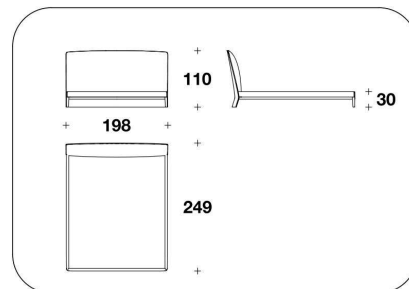

NWE (KUSA)
KING USA : LETTO PER MATERASSO / BED FOR MATTRESS
 195x205 - 208x239x110H. - H.B.30cm
 76 2/3x80 2/3 - 82x94x43 1/3H. - H.B.11 3/4"

NWE (CUSA)
CALIFORNIA USA : LETTO PER MATERASSO / BED FOR MATTRESS
 183x215 - 198x249x110H. - H.B.30cm
 72x84 2/3 - 78x98x43 1/3H. - H.B.11 3/4"

NWE (ELE1)
VENEERED : LETTO PER MATERASSO / BED FOR MATTRESS
 165x200 - 178x234x110H. - H.B.30cm
 65x78 2/3 - 70x92x43 1/3H. - H.B.11 3/4"

NWE (ELE2)
VENEERED : LETTO PER MATERASSO / BED FOR MATTRESS
 185x200 - 198x234x110H. - H.B.30cm
 73x78 2/3 - 78x92x43 1/3H. - H.B.11 3/4"

NWE (ELE7)
VENEERED : LETTO PER MATERASSO / BED FOR MATTRESS
 200x200 - 213x234x110H. - H.B.30cm
 78 2/3x78 2/3 - 84x92x43 1/3H. - H.B.11 3/4"

BENTLEY HOME
night / beds
NEWENT

BENTLEY

HOME

NWE (EQUSA)
VENEERED - QUEEN USA : LETTO
PER MATERASSO / BED FOR
MATTRESS
152x205 - 165x239x110H. - H.B.30cm
60x80 2/3 - 65x94x43 1/3H. - H.B.11 3/4"

NWE (EKUSA)
VENEERED - KING USA : LETTO PER
MATERASSO / BED FOR MATTRESS
195x205 - 208x239x110H. - H.B.30cm
76 2/3x80 2/3 - 82x94x43 1/3H. - H.B.11
3/4"

NWE (ECUSA)
VENEERED - CALIFORNIA USA : LETTO
PER MATERASSO / BED FOR
MATTRESS
183x215 - 198x249x110H. - H.B.30cm
72x84 2/3 - 78x98x43 1/3H. - H.B.11 3/4"