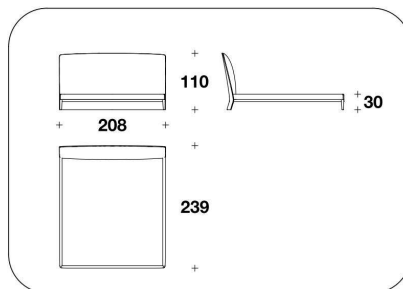

NWE (ELE1)
VENEERED : LETTO PER MATERASSO / BED FOR MATTRESS
 165x200 - 178x234x110H. - H.B.30cm
 65x78 2/3 - 70x92x43 1/3H. - H.B.11 3/4"

NWE (ELE2)
VENEERED : LETTO PER MATERASSO / BED FOR MATTRESS
 185x200 - 198x234x110H. - H.B.30cm
 73x78 2/3 - 78x92x43 1/3H. - H.B.11 3/4"

NWE (ELE7)
VENEERED : LETTO PER MATERASSO / BED FOR MATTRESS
 200x200 - 213x234x110H. - H.B.30cm
 78 2/3x78 2/3 - 84x92x43 1/3H. - H.B.11 3/4"

BENTLEY HOME
night / beds
NEWENT

BENTLEY

HOME

NWE (EQUSA)
VENEERED - QUEEN USA : LETTO
PER MATERASSO / BED FOR
MATTRESS
152x205 - 165x239x110H. - H.B.30cm
60x80 2/3 - 65x94x43 1/3H. - H.B.11 3/4"

NWE (EKUSA)
VENEERED - KING USA : LETTO PER
MATERASSO / BED FOR MATTRESS
195x205 - 208x239x110H. - H.B.30cm
76 2/3x80 2/3 - 82x94x43 1/3H. - H.B.11
3/4"

NWE (ECUSA)
VENEERED - CALIFORNIA USA : LETTO
PER MATERASSO / BED FOR
MATTRESS
183x215 - 198x249x110H. - H.B.30cm
72x84 2/3 - 78x98x43 1/3H. - H.B.11 3/4"