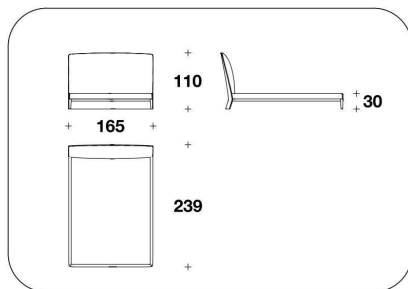

NWE (KUSA)
KING USA : LETTO PER MATERASSO / BED FOR MATTRESS
 195x205 - 208x239x110H. - H.B.30cm
 76 2/3x80 2/3 - 82x94x43 1/3H. - H.B.11 3/4"

NWE (CUSA)
CALIFORNIA USA : LETTO PER MATERASSO / BED FOR MATTRESS
 183x215 - 198x249x110H. - H.B.30cm
 72x84 2/3 - 78x98x43 1/3H. - H.B.11 3/4"

NWE (ELE1)
VENEERED : LETTO PER MATERASSO / BED FOR MATTRESS
 165x200 - 178x234x110H. - H.B.30cm
 65x78 2/3 - 70x92x43 1/3H. - H.B.11 3/4"

NWE (ELE2)
VENEERED : LETTO PER MATERASSO / BED FOR MATTRESS
 185x200 - 198x234x110H. - H.B.30cm
 73x78 2/3 - 78x92x43 1/3H. - H.B.11 3/4"

NWE (ELE7)
VENEERED : LETTO PER MATERASSO / BED FOR MATTRESS
 200x200 - 213x234x110H. - H.B.30cm
 78 2/3x78 2/3 - 84x92x43 1/3H. - H.B.11 3/4"

BENTLEY HOME
night / beds
NEWENT

BENTLEY

HOME

NWE (EQUSA)
VENEERED - QUEEN USA : LETTO
PER MATERASSO / BED FOR
MATTRESS
152x205 - 165x239x110H. - H.B.30cm
60x80 2/3 - 65x94x43 1/3H. - H.B.11 3/4"

NWE (EKUSA)
VENEERED - KING USA : LETTO PER
MATERASSO / BED FOR MATTRESS
195x205 - 208x239x110H. - H.B.30cm
76 2/3x80 2/3 - 82x94x43 1/3H. - H.B.11
3/4"

NWE (ECUSA)
VENEERED - CALIFORNIA USA : LETTO
PER MATERASSO / BED FOR
MATTRESS
183x215 - 198x249x110H. - H.B.30cm
72x84 2/3 - 78x98x43 1/3H. - H.B.11 3/4"