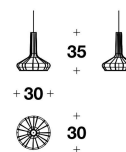

LBU (11)
LAMPADA DA TAVOLO NOTTE /
BEDSIDE TABLE LAMP
Ø 31x39H.cm
Ø 12 1/4x15 1/4H."

LBU (10)
LAMPADA DA TAVOLO / TABLE LAMP
Ø 40x51H.cm
Ø 15 3/4x20H."

LBU (07)
SMALL : SOSPENSIONE /
SUSPENSION
Ø 30x35H.cm
Ø 11 3/4x13 3/4H."

LBU (08)
BIG : SOSPENSIONE / SUSPENSION
Ø 60x26H.cm
Ø 23 2/3x10 1/4H."

LBU (09)
PIANTANA / STANDING LAMP
Ø 60x177H.cm
Ø 23 2/3x69 2/3H."

Note