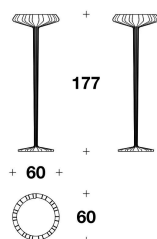

LBU (11)
LAMPADA DA TAVOLO NOTTE /
BEDSIDE TABLE LAMP
Ø 31x39H.cm
Ø 12 1/4x15 1/4H."

LBU (10)
LAMPADA DA TAVOLO / TABLE LAMP
Ø 40x51H.cm
Ø 15 3/4x20H."

LBU (07)
SMALL : SOSPENSIONE /
SUSPENSION
Ø 30x35H.cm
Ø 11 3/4x13 3/4H."

LBU (08)
BIG : SOSPENSIONE / SUSPENSION
Ø 60x26H.cm
Ø 23 2/3x10 1/4H."

LBU (09)
PIANTANA / STANDING LAMP
Ø 60x177H.cm
Ø 23 2/3x69 2/3H."

Note