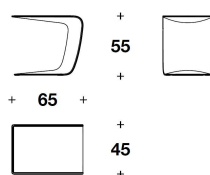

BUGATTI HOME
icon living / coffee & side tables
LYDIA coffee table

DESCRIZIONE TECNICA / TECHNICAL DESCRIPTION

STRUTTURA Carbonio con zoccolo interno in acciaio

RIVESTIMENTO Pelle non sfoderabile (escluse pelli stampate)

PIEDI Cuoio nero

FRAME Carbon fibre reinforced polymers with internal steel base

COVER Not removable leather (printed leather not included)

FEET Black hide

BCO (02)
COFFEE TABLE
65x45x55H. cm
25 2/3x17 3/4x21 2/3H. "