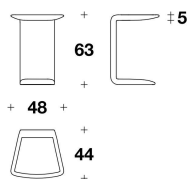

**BUGATTI HOME**  
**living / coffee & side tables**  
**JEAN**

**DESCRIZIONE TECNICA / TECHNICAL DESCRIPTION**

**STRUTTURA** Legno sagomato laccato color Steel Blue oppure Titanium Silver, finitura opaca

**TOP** Superficie piana in marmo Striato Olimpico oppure in Sodalite, incassato nella struttura

**N.B.** Ogni pietra, essendo un prodotto naturale, è un pezzo unico e quindi può presentare variazioni di colore e struttura

BCT (06)  
SIDE TABLE  
48x44x63H.cm  
19x17 1/4x24 2/3H."

**Note**